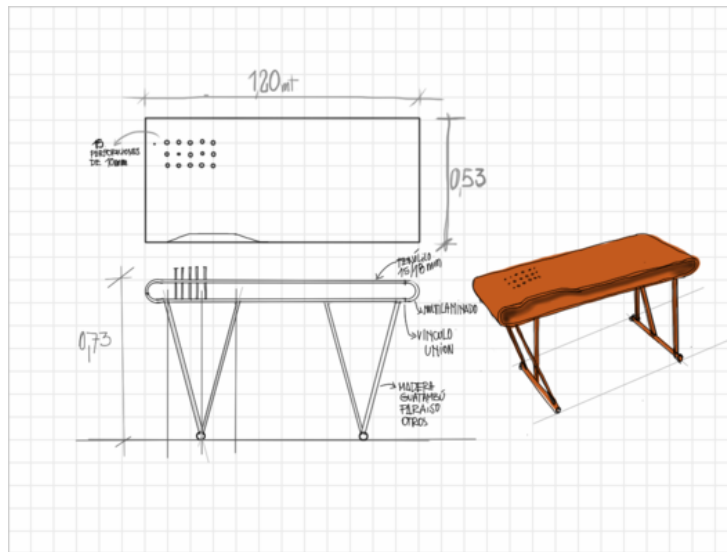

Dibujo

PLIEGO se comercializa en dos colores: **Paraíso Natural y Paraíso Oscurecido.**

Medidas: **largo: 1,40 / profundidad: 0,53 / alto: 0,76**

Diseño: **Estudio JONNY GALLARDO & Asoc.**

Producción de la primera serie: **HACHAN**

Año: **2014**

Fotografías: estudio **JONNY GALLARDO**