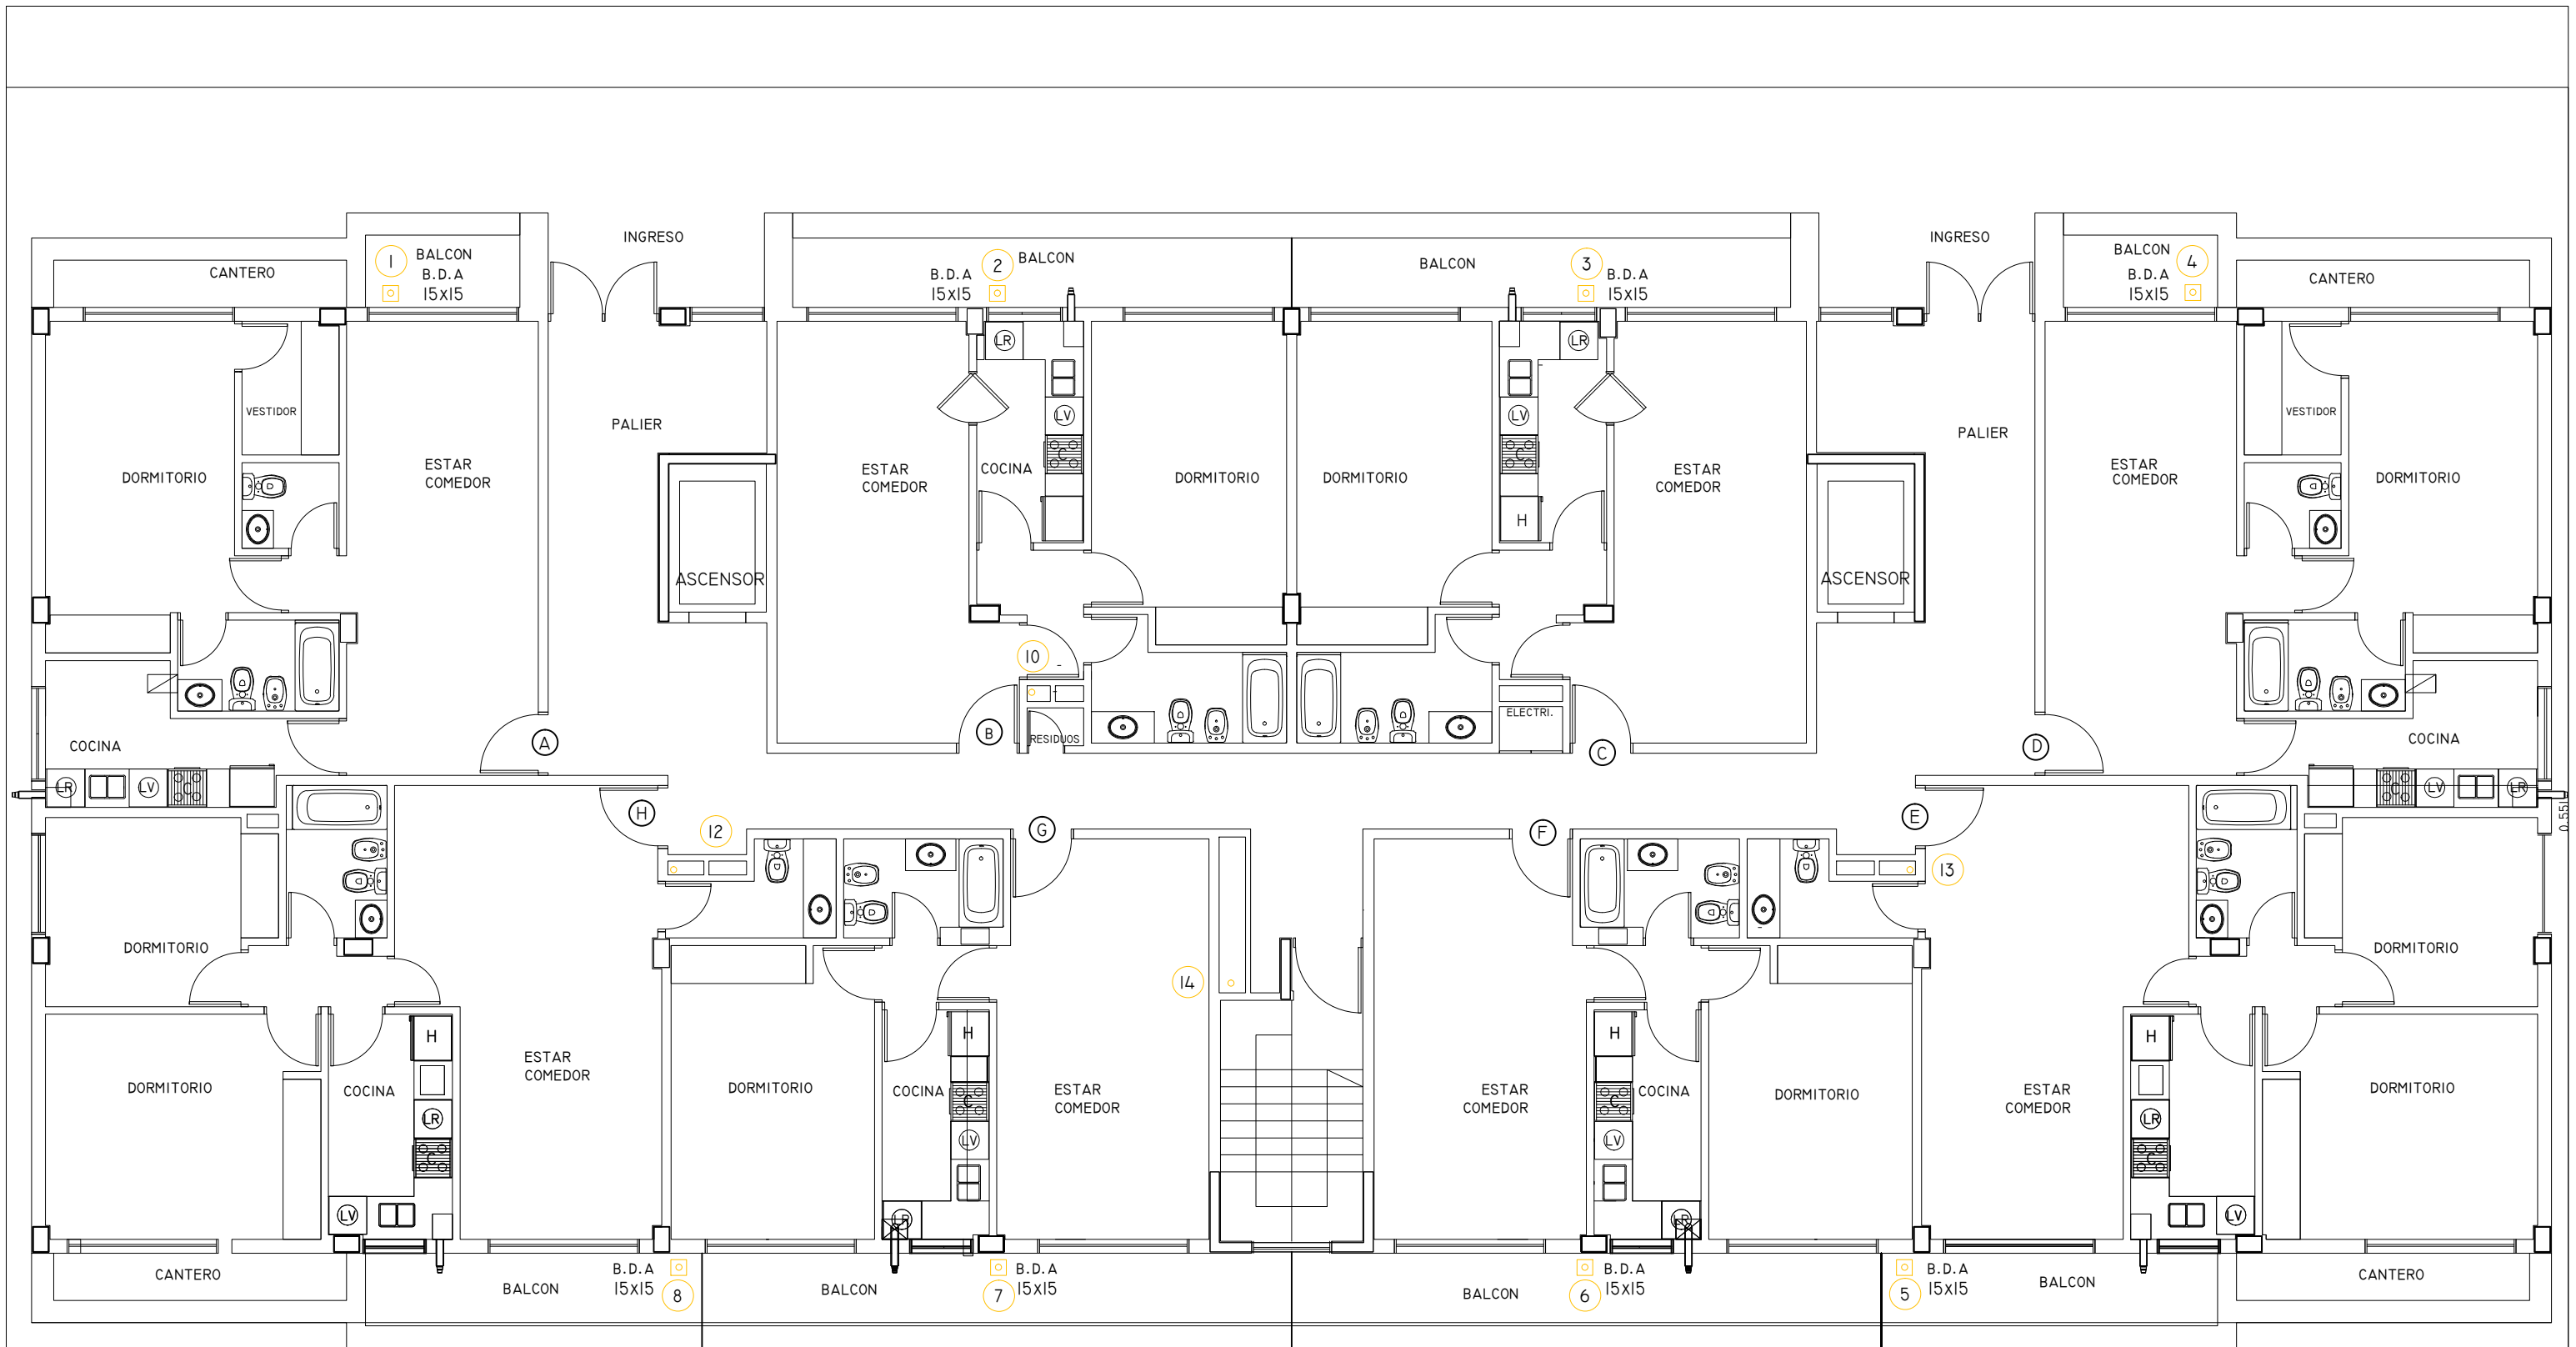

OBRA : CONDOMINIO FONTANAS DEL SUR - TORRE IV		PLANO Nº:
		IP - I - Nº01
EMPRESA :		ESCALA:
		1 : 100
PLANO DE: INSTALACIONES PLUVIALES - PLANTA SUBSUELO		

OBRA : CONDOMINIO FONTANAS DEL SUR - TORRE IV		PLANO Nº:
		IP - I - Nº02
EMPRESA :		ESCALA:
		1 : 100
PLANO DE: INSTALACIONES PLUVIALES - PLANTA BAJA		

OBRA : CONDOMINIO FONTANAS DEL SUR - TORRE IV	PLANO Nº: IP - I - N°03
EMPRESA :	
ESCALA: 1 : 100	
PLANO DE: INSTALACIONES PLUVIALES - PLANTA PISOS 1,2 Y 3	

OBRA : CONDOMINIO FONTANAS DEL SUR - TORRE IV	PLANO N°: IP - I - N°04
EMPRESA :	ESCALA:
	
PLANO DE: INSTALACIONES PLUVIALES - PLANTA AZOTEA	