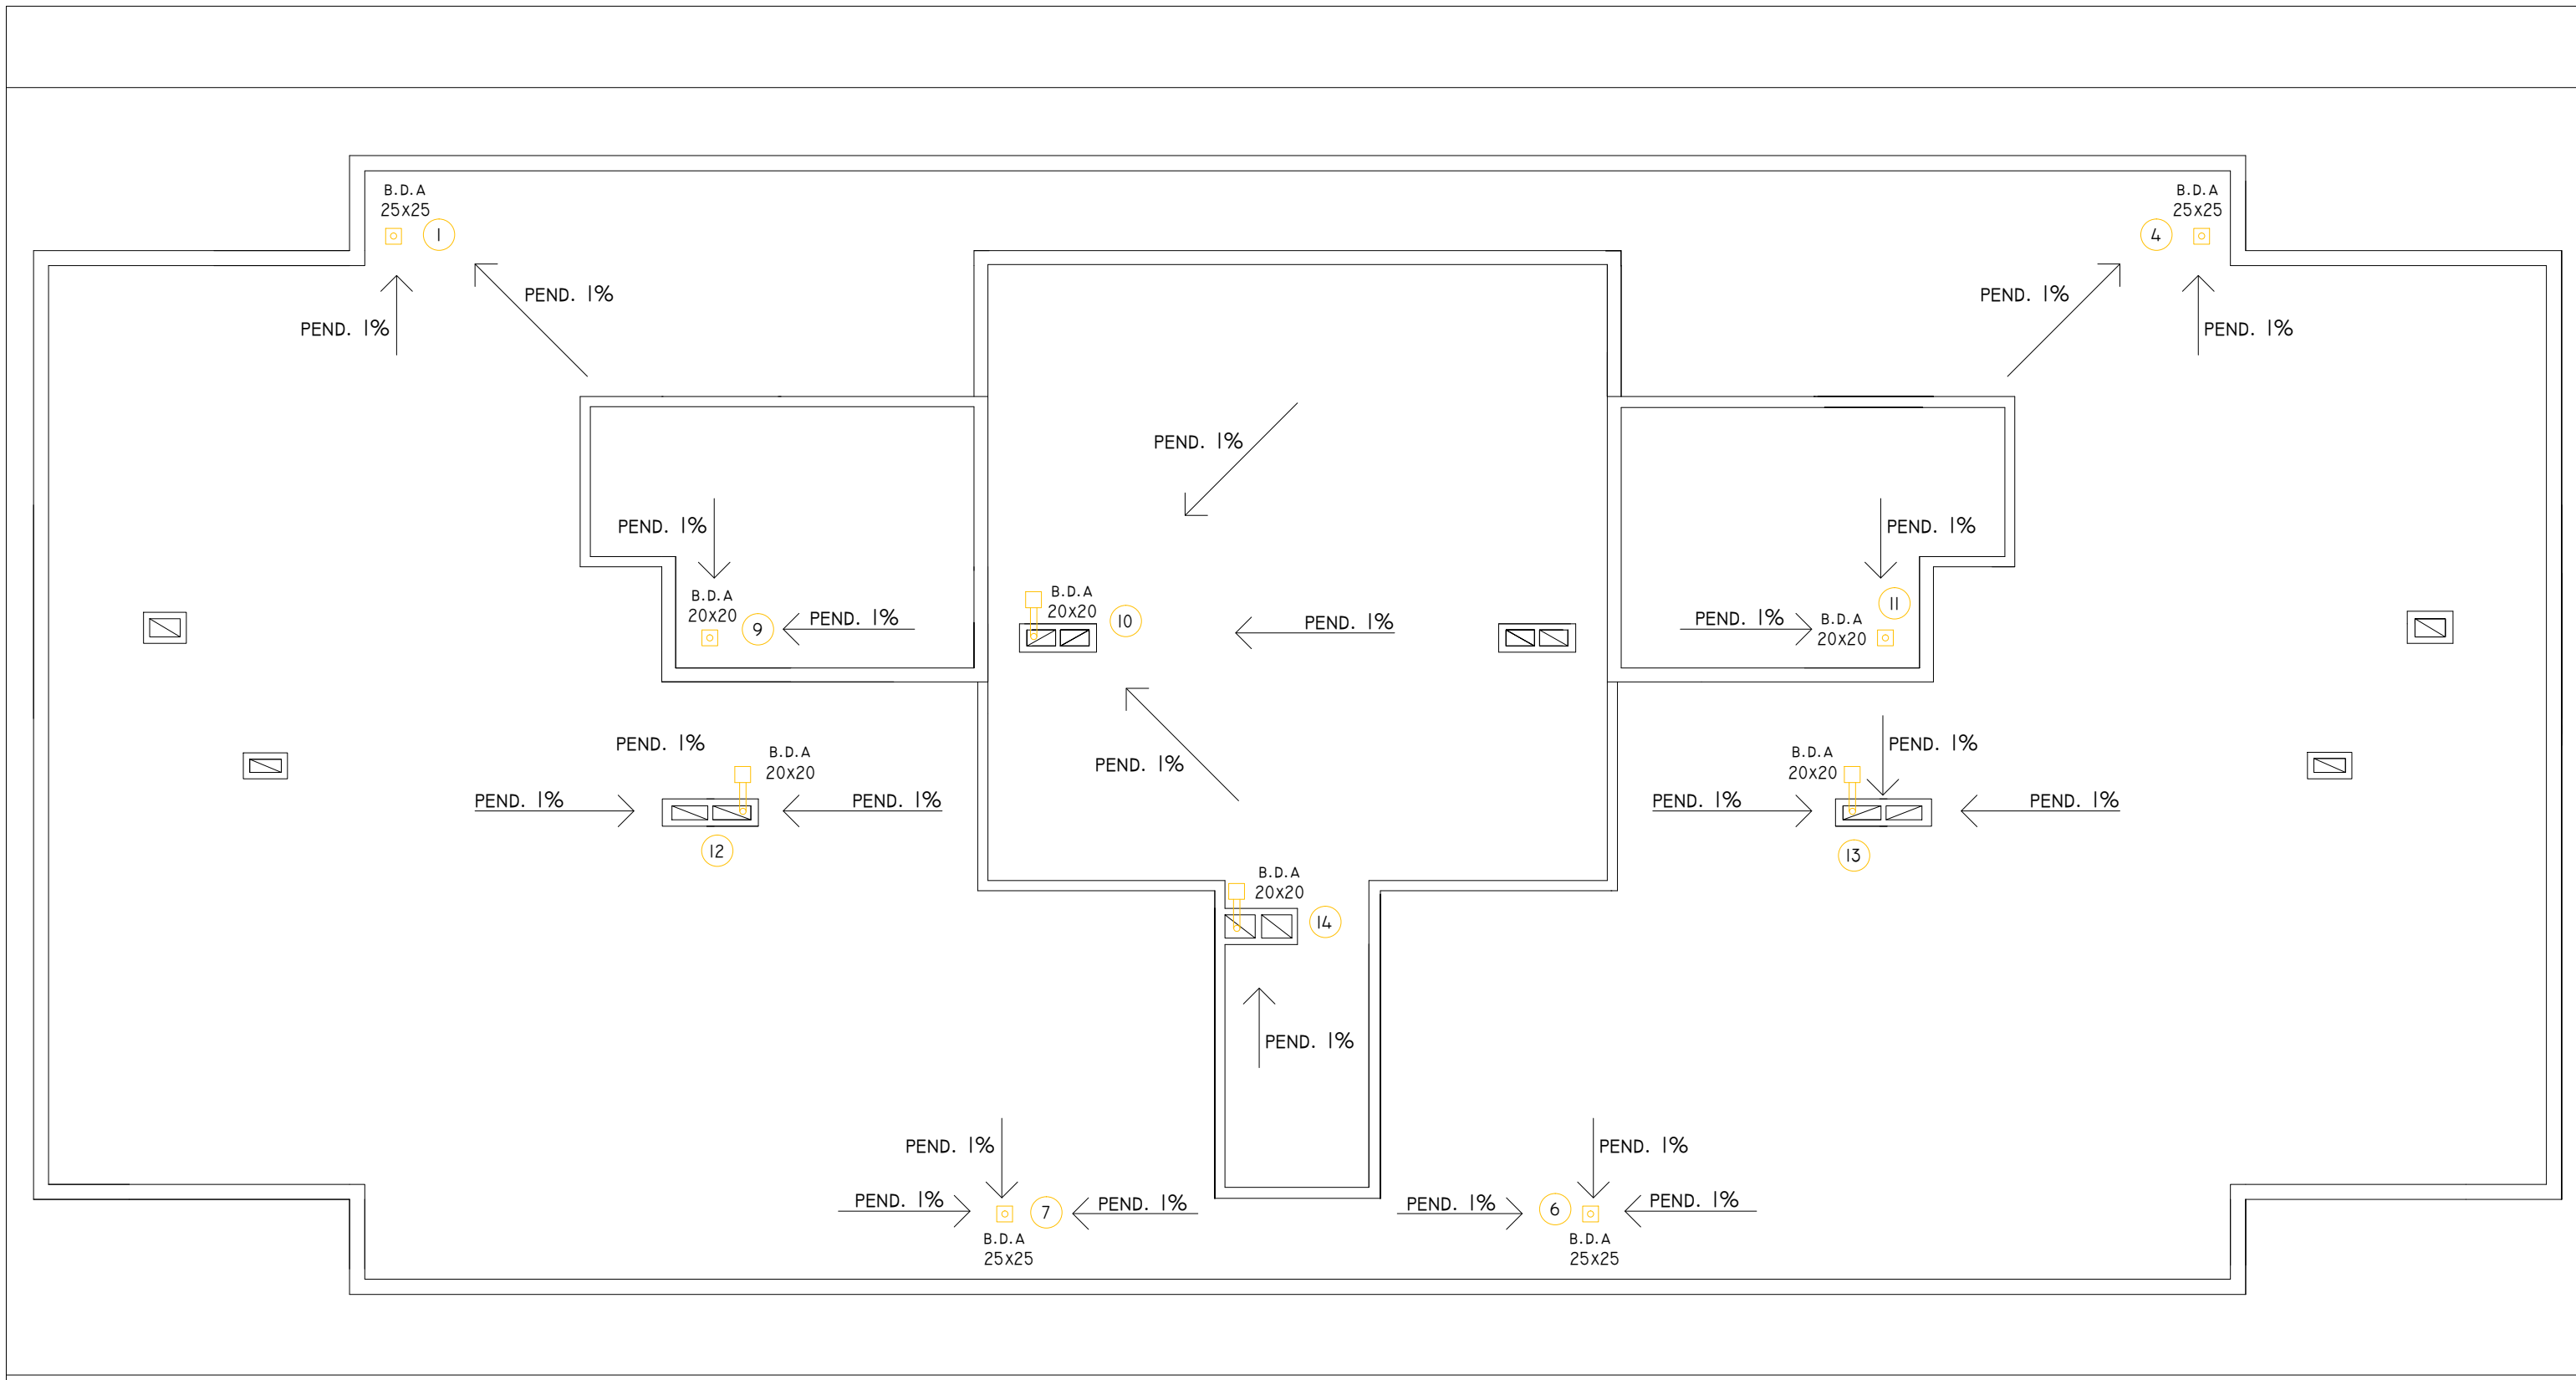

OBRA : CONDOMINIO FONTANAS DEL SUR - TORRE IV		PLANO Nº:
		IP - I - Nº01
EMPRESA :		ESCALA:
		1 : 100
PLANO DE: INSTALACIONES PLUVIALES - PLANTA SUBSUELO		

OBRA : CONDOMINIO FONTANAS DEL SUR - TORRE IV		PLANO Nº:
		IP - I - Nº02
EMPRESA :		ESCALA:
		1 : 100
PLANO DE: INSTALACIONES PLUVIALES - PLANTA BAJA		

OBRA : CONDOMINIO FONTANAS DEL SUR - TORRE IV	PLANO Nº: IP - I - N°03
EMPRESA :	
ESCALA: 1 : 100	
PLANO DE: INSTALACIONES PLUVIALES - PLANTA PISOS 1,2 Y 3	

OBRA : CONDOMINIO FONTANAS DEL SUR - TORRE IV	PLANO N°: IP - I - N°04
EMPRESA :	ESCALA:
	
PLANO DE: INSTALACIONES PLUVIALES - PLANTA AZOTEA	