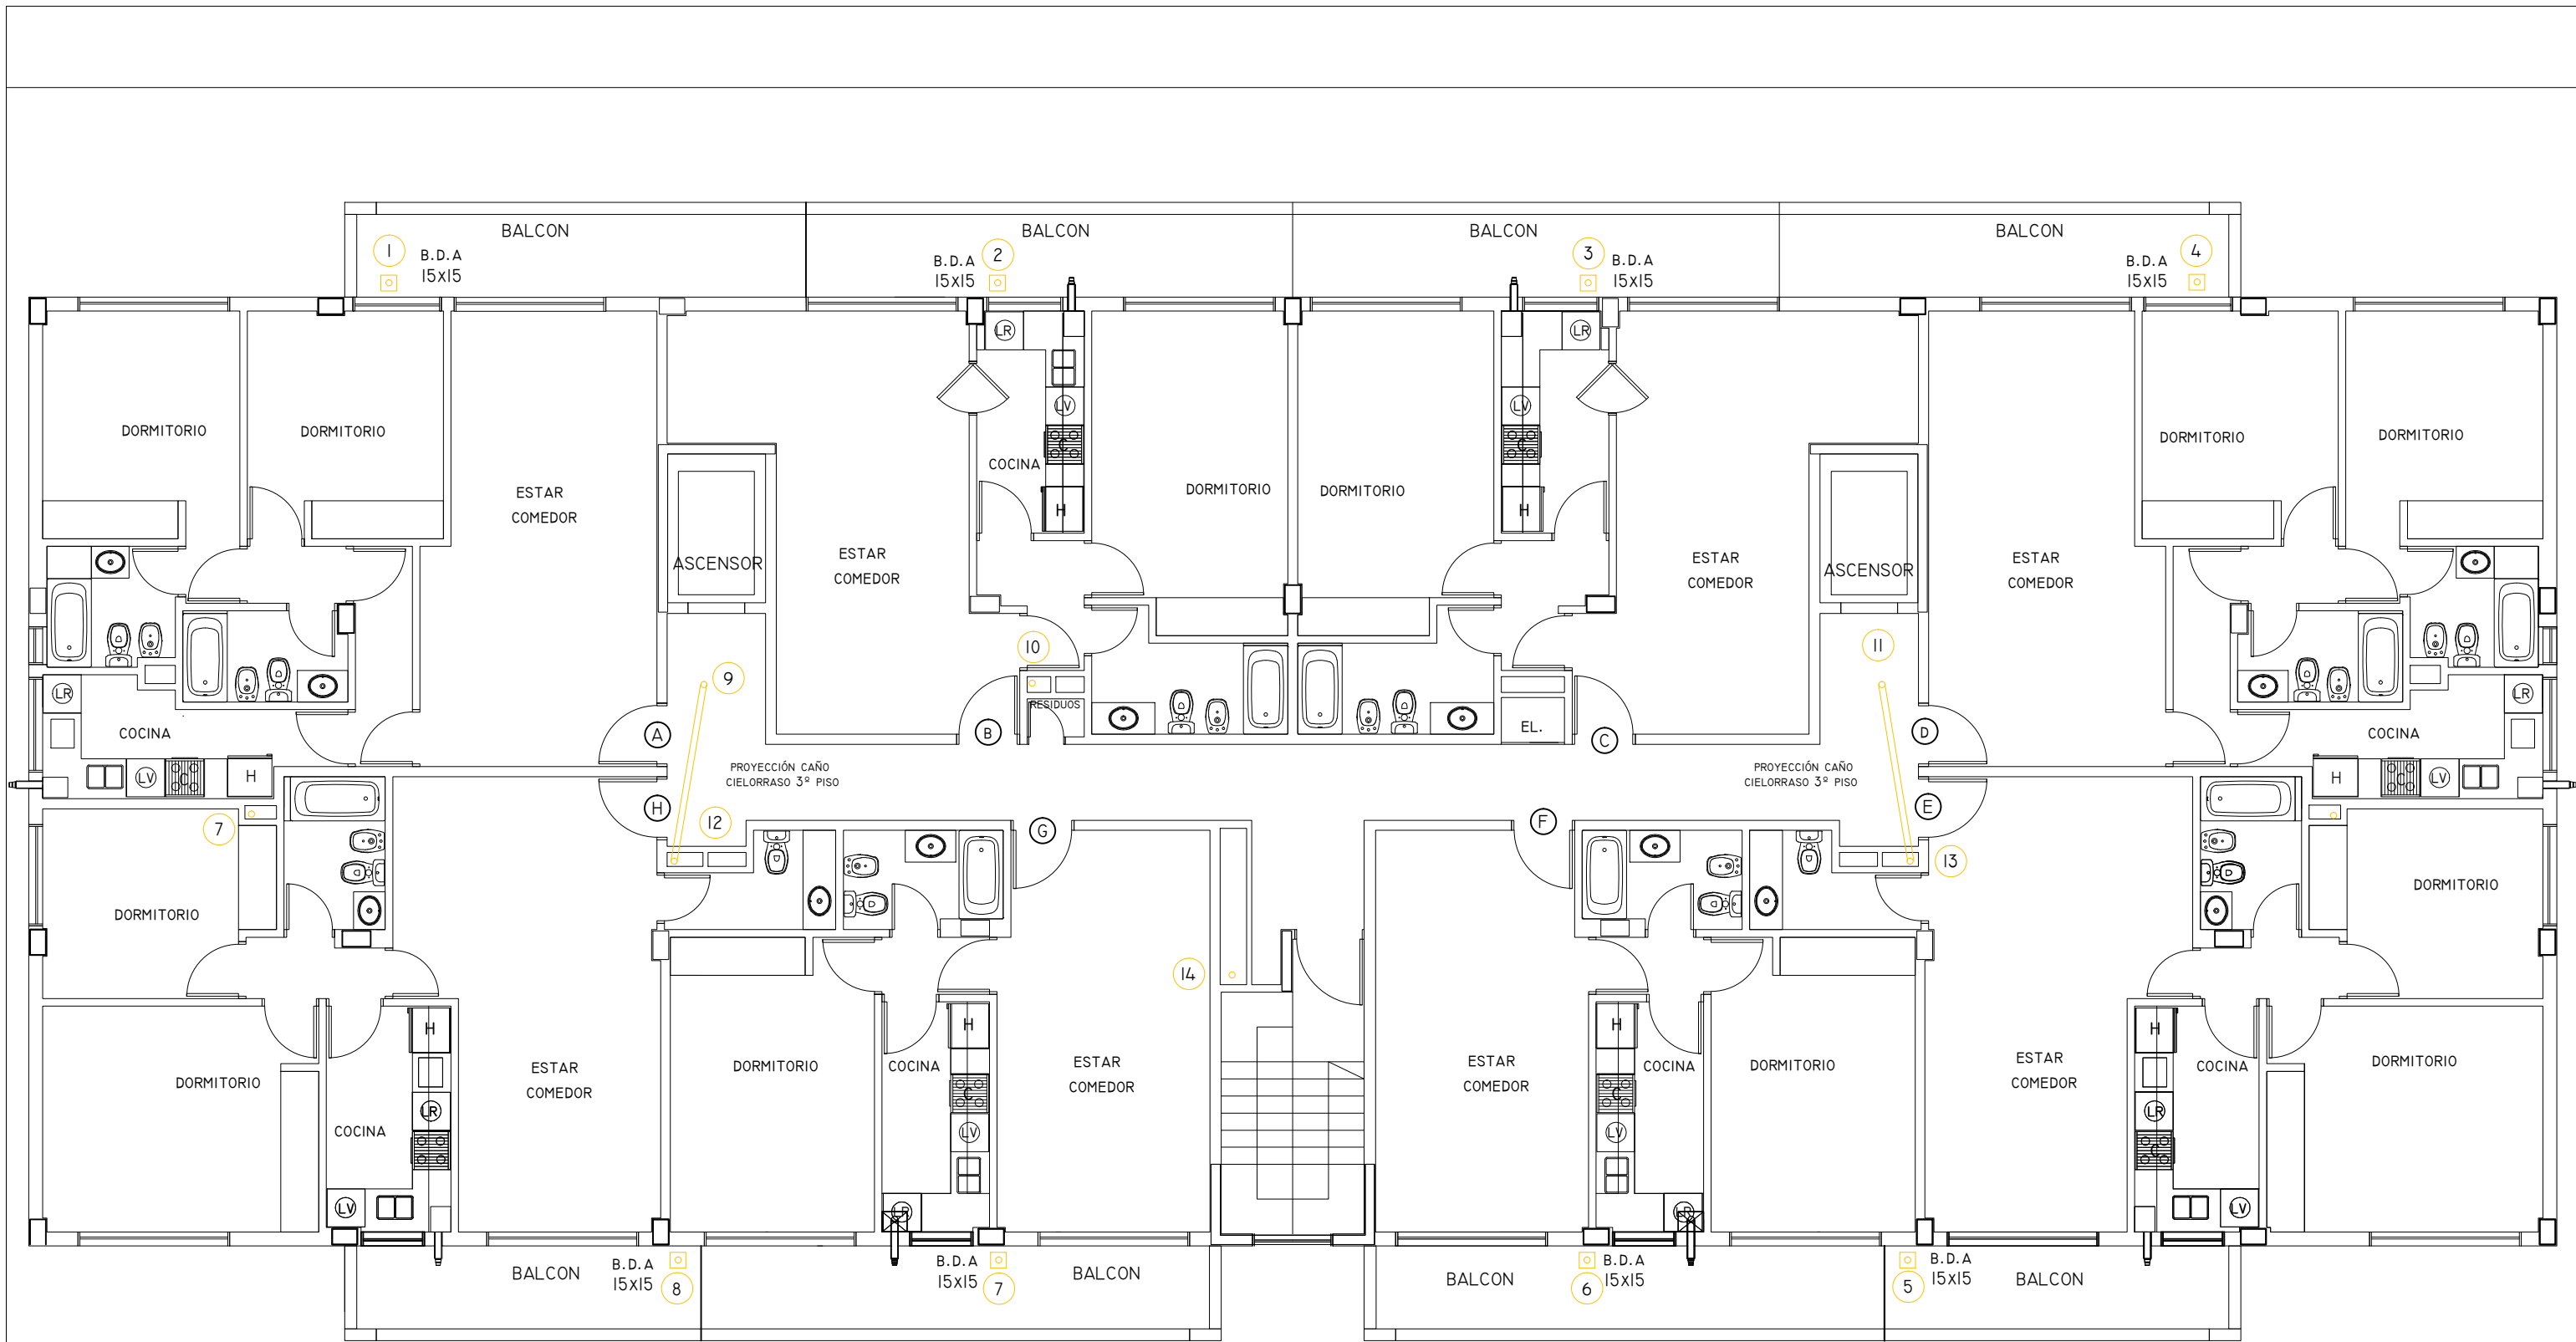

OBRA : CONDOMINIO FONTANAS DEL SUR - TORRE IV		PLANO Nº:
		IP - I - Nº01
EMPRESA :		ESCALA:
		1 : 100
PLANO DE: INSTALACIONES PLUVIALES - PLANTA SUBSUELO		

OBRA : CONDOMINIO FONTANAS DEL SUR - TORRE IV		PLANO Nº:
		IP - I - Nº02
EMPRESA :		ESCALA:
		1 : 100
PLANO DE: INSTALACIONES PLUVIALES - PLANTA BAJA		

OBRA : CONDOMINIO FONTANAS DEL SUR - TORRE IV	PLANO Nº: IP - I - N°03
EMPRESA :	
ESCALA: 1 : 100	
PLANO DE: INSTALACIONES PLUVIALES - PLANTA PISOS 1,2 Y 3	

OBRA : CONDOMINIO FONTANAS DEL SUR - TORRE IV	PLANO N°: IP - I - N°04
EMPRESA :	ESCALA:
	
PLANO DE: INSTALACIONES PLUVIALES - PLANTA AZOTEA	