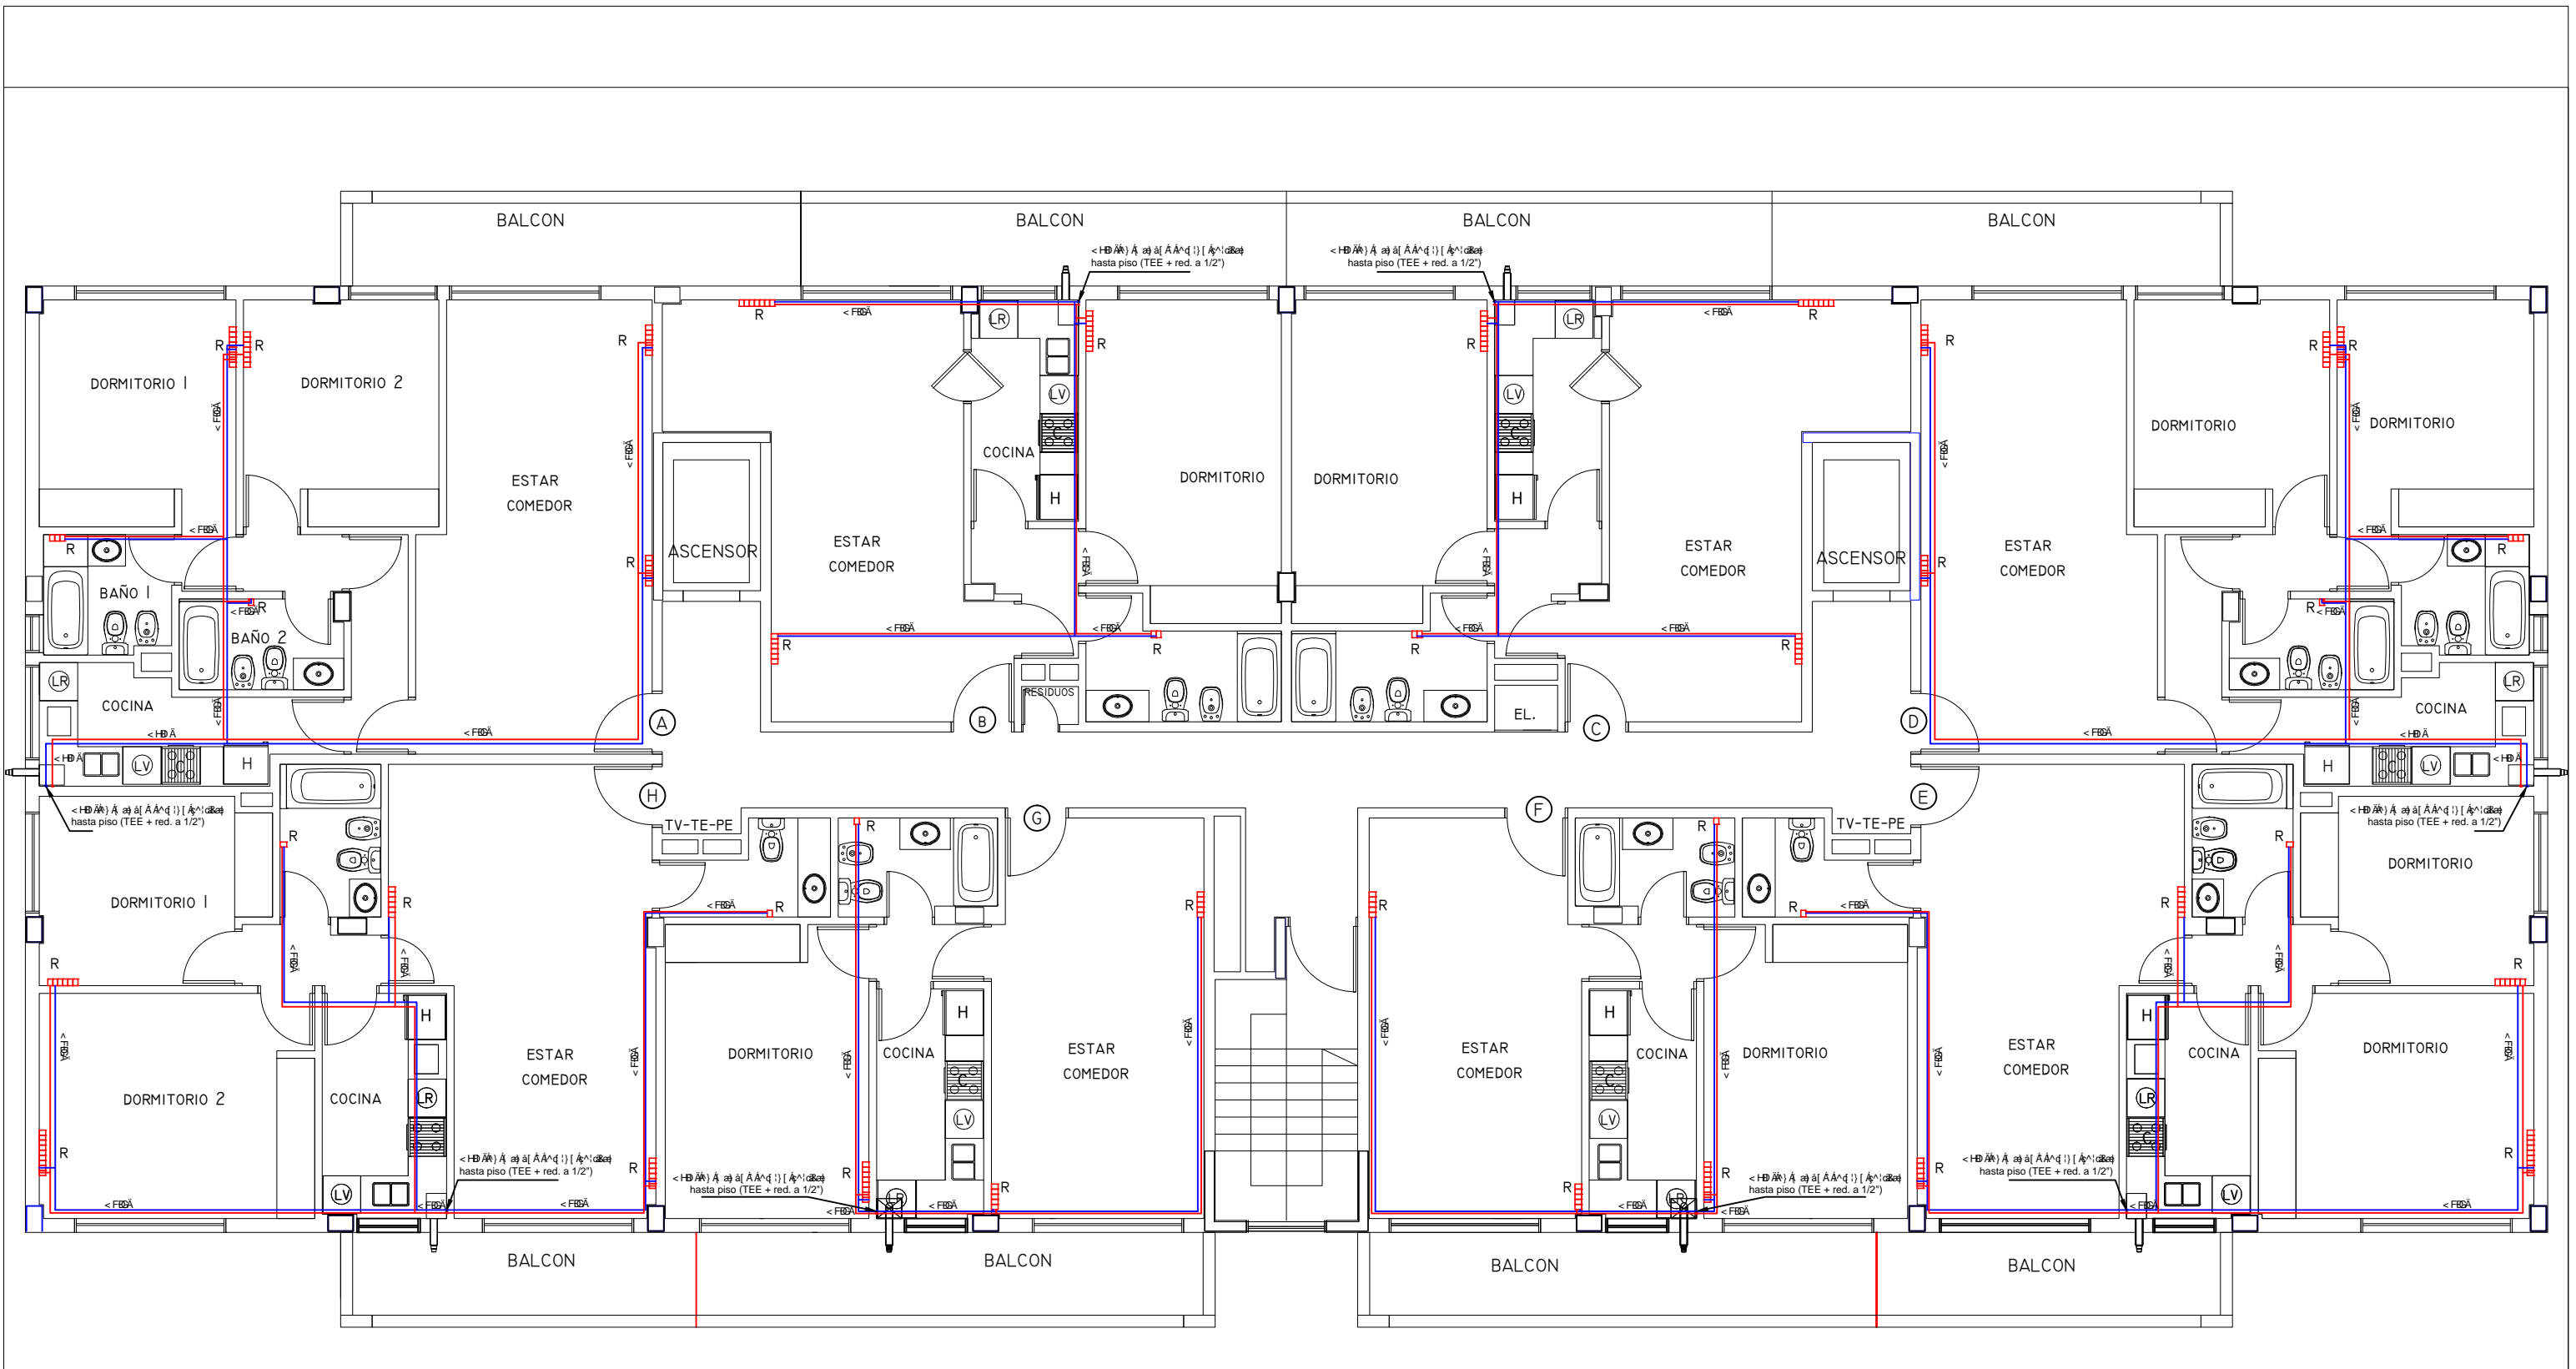

OBRA : CONDOMINIO FONTANAS DEL SUR - TORRE IV	PLANO N°: ICF - I - N°01
EMPRESA :	ESCALA: 1 : 100
	
PLANO DE: INSTALACIONES CALEFACCIÓN - PLANTA BAJA	

OBRA : CONDOMINIO FONTANAS DEL SUR - TORRE IV	PLANO N°:
EMPRESA :	ICF - I - N°02
	ESCALA:
	1 : 100
PLANO DE: INSTALACIONES CALEFACCION - PLANTA PISOS 1, 2 Y 3	