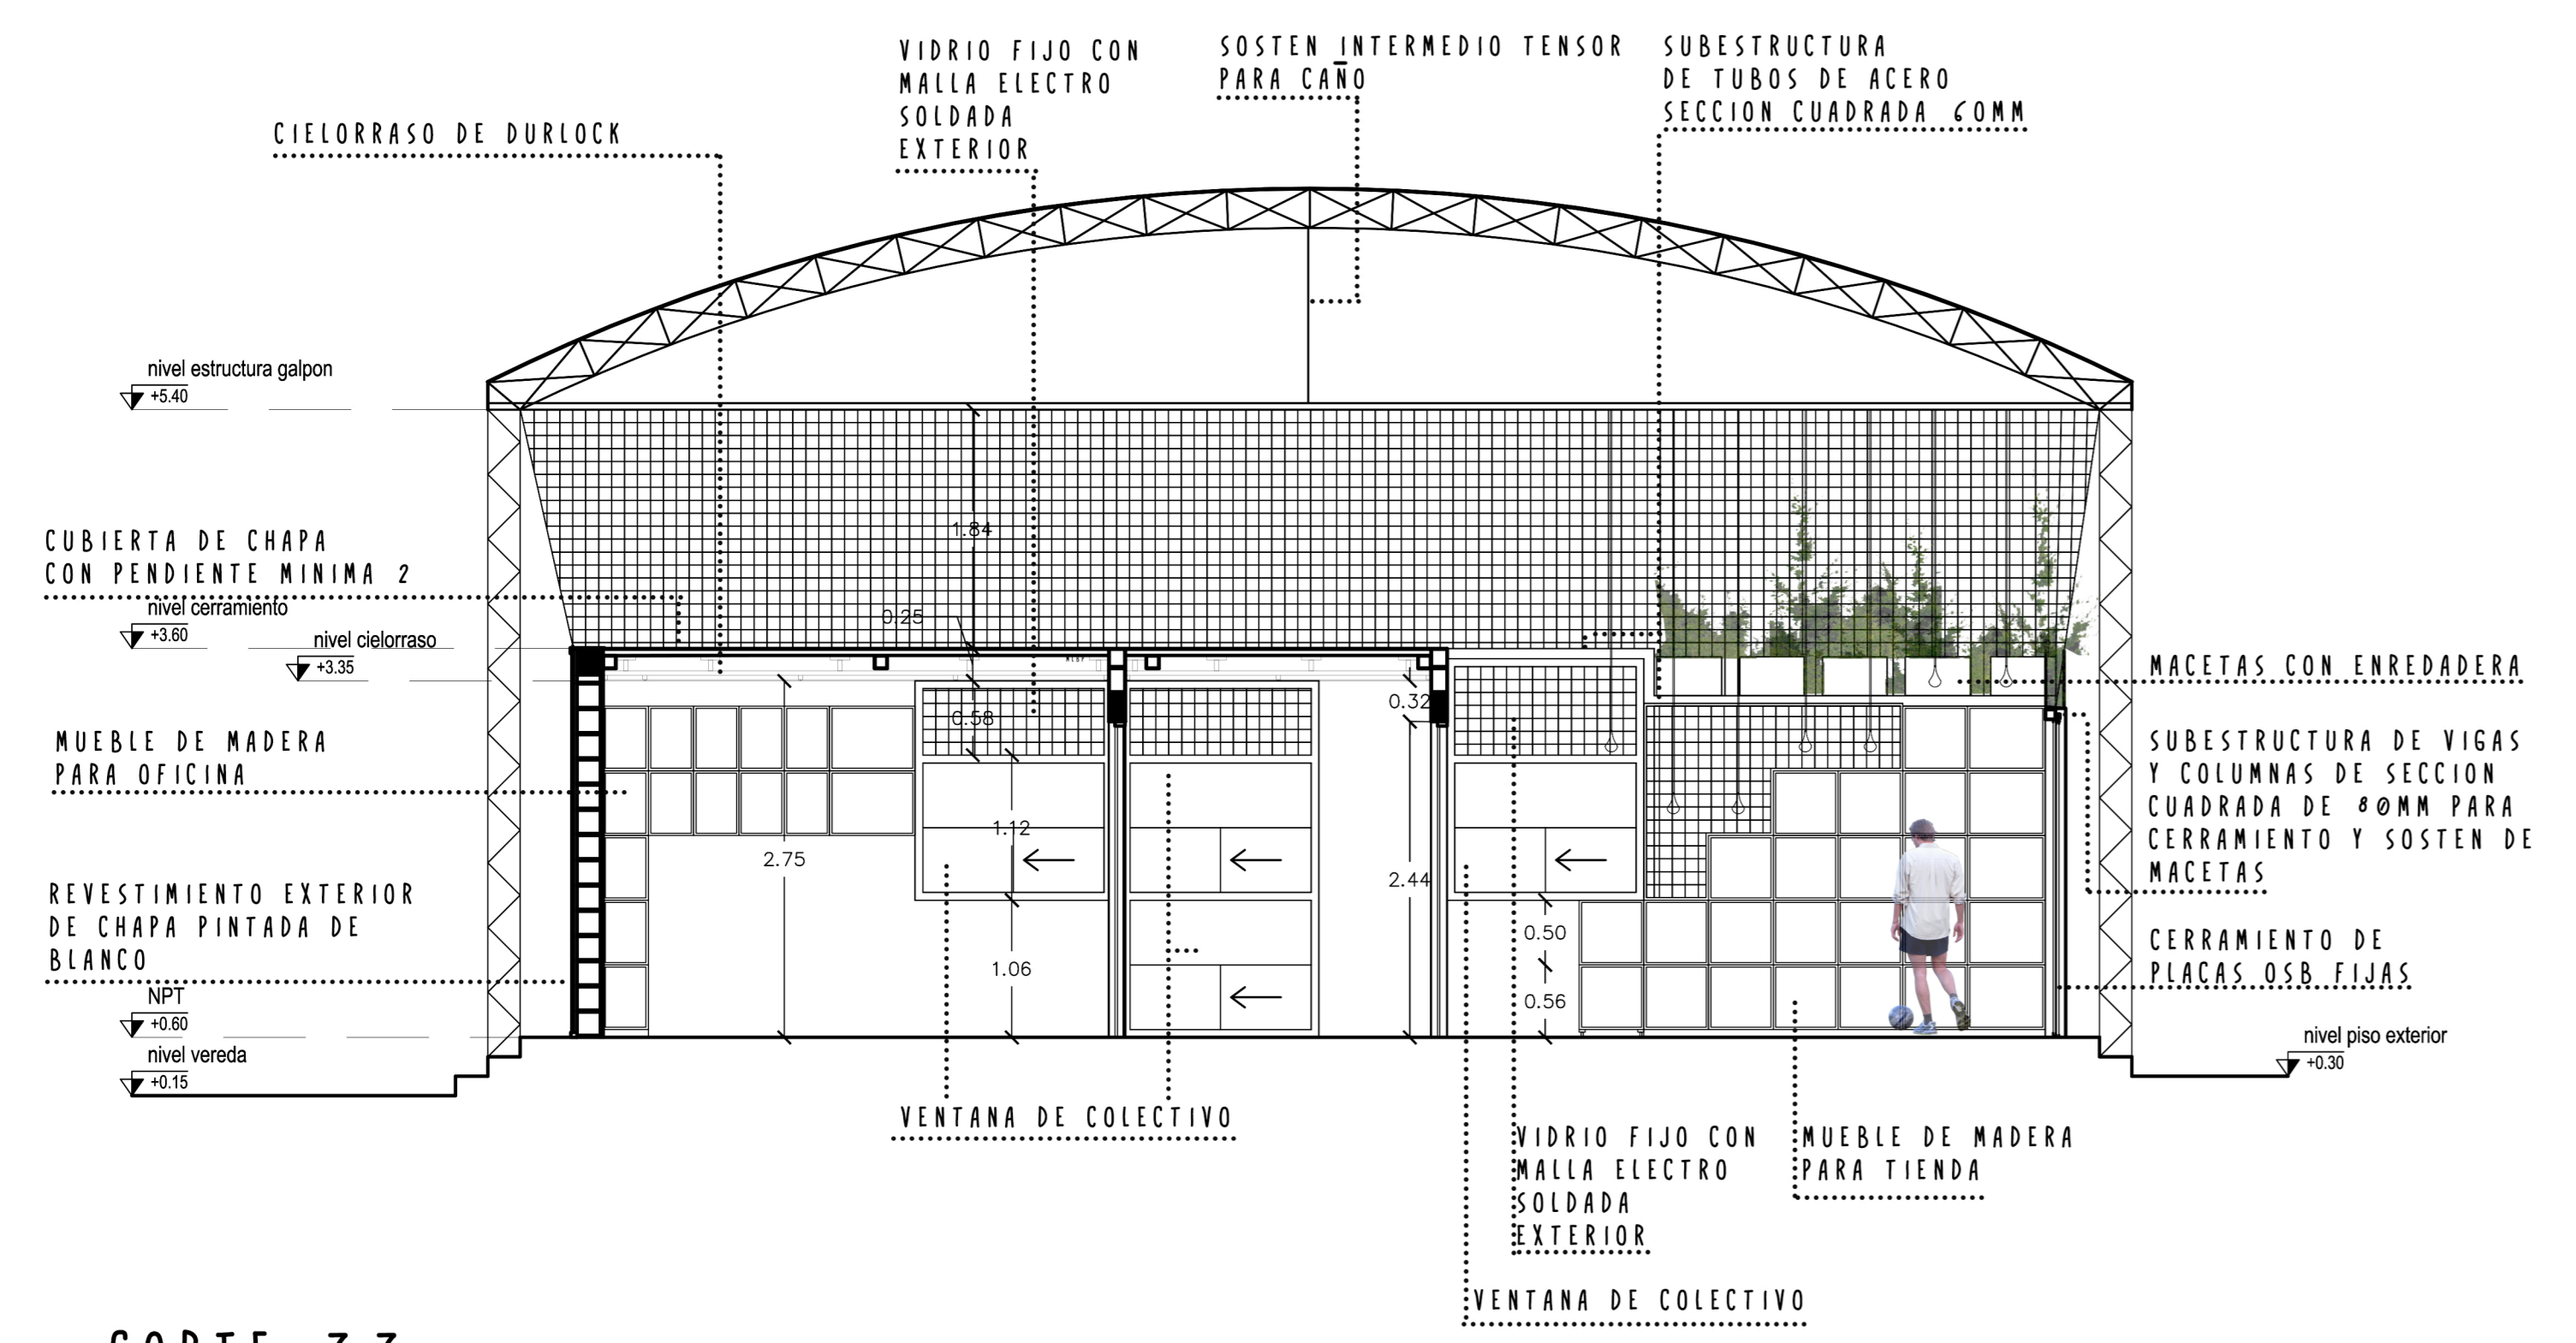

FOODBOL

COMPLEJO DEPORTIVO Y GASTRONOMICO
CHASQUI ESQ AV MORENO, SGO DEL ESTERO

CORTES ESCALA 1:50

CORTE 8-8

CORTE 7-7

DISEÑO: BRAVO PELIZZARI M. LOURDES
AÑO: 2015