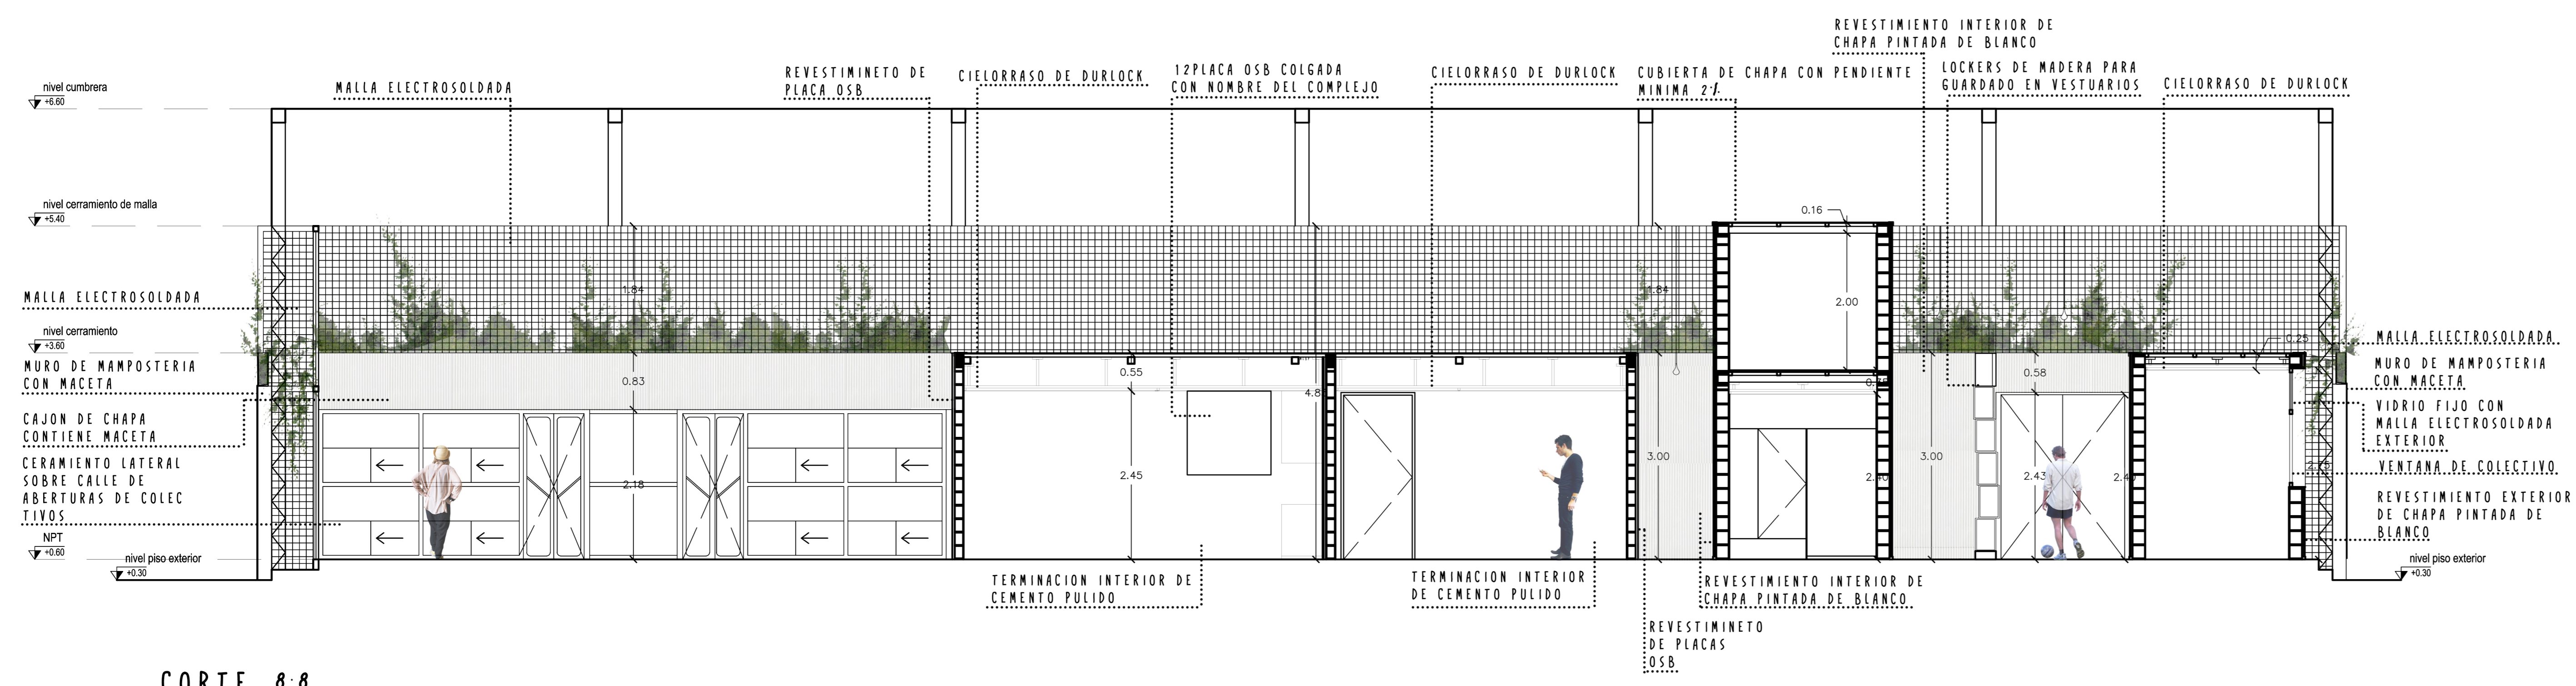

FOODBOL

COMPLEJO DEPORTIVO Y GASTRONOMICO
CHASQUI ESQ AV MORENO, SGO DEL ESTERO

CORTES ESCALA 1:50

CORTE 8-8

CORTE 7-7

DISEÑO: BRAVO PELIZZARI M. LOURDES
AÑO: 2015