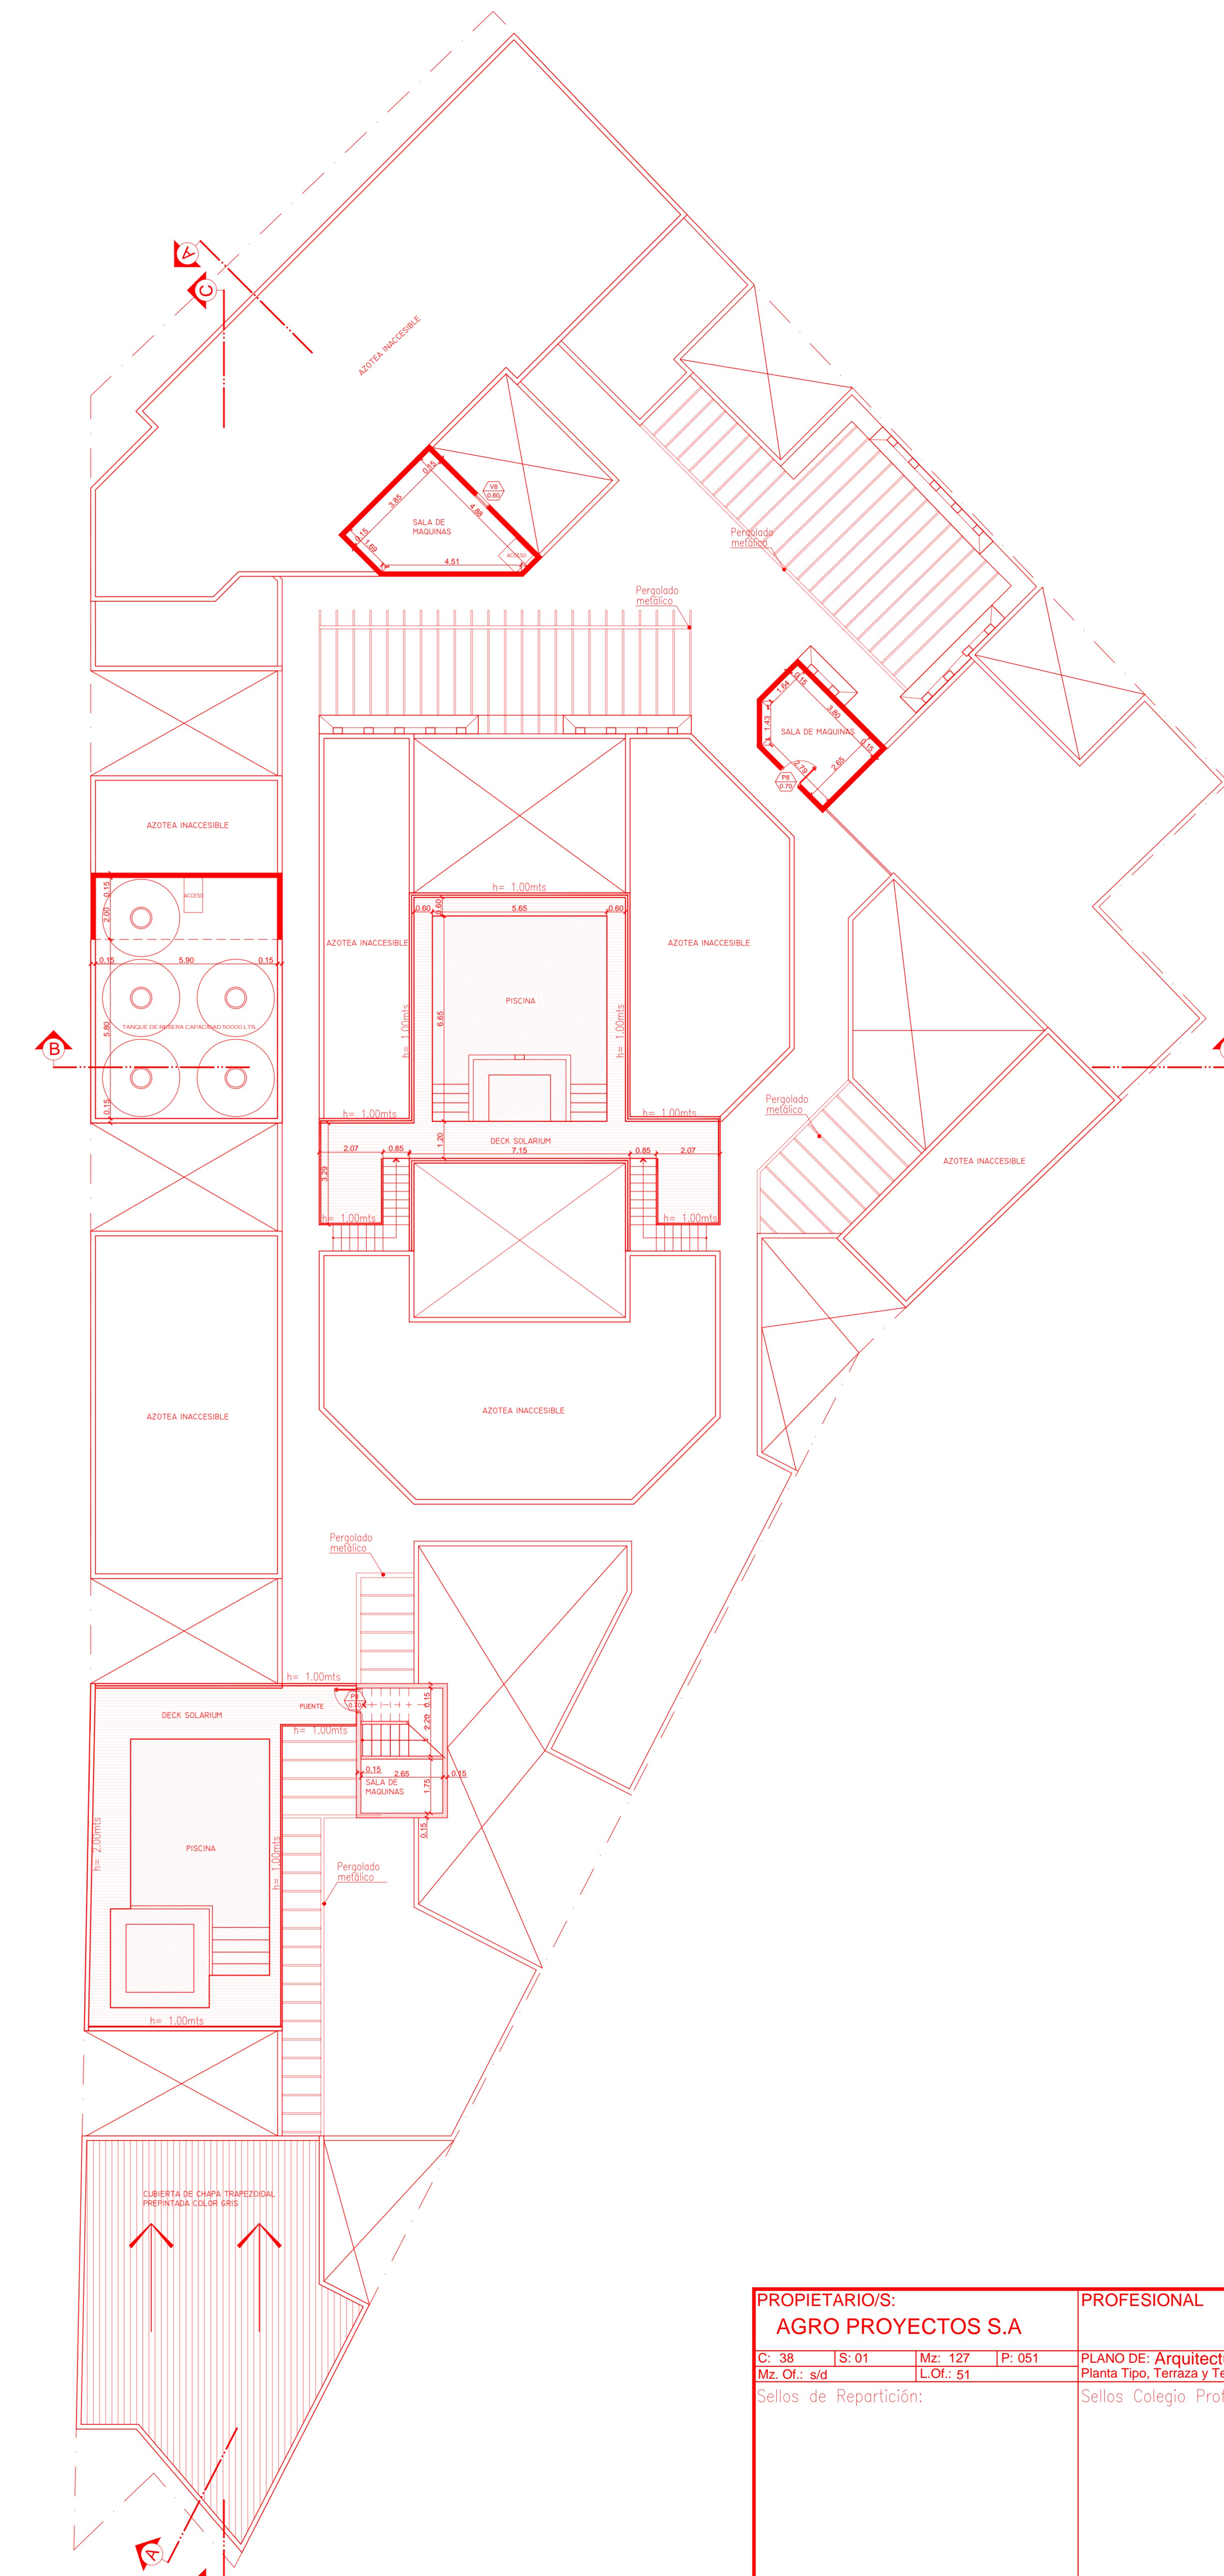

PLANTA TIPO ESC. 1:100

PLANTA AZOTEA ESC. 1:100

PLANTA DE TECHOS ESC. 1:100

PROPIETARIO/S:		PROFESIONAL	
AGRO PROYECTOS S.A.		PLANO DE: Arquitectura	
C: 38	IS: 01	Mz: 127	Pl: 051
Mz: Of: 84		L.G.: 51	
Sellos de Repartición:		Sellos Colegio Profesional	
Firma Visadores		Firma Director	