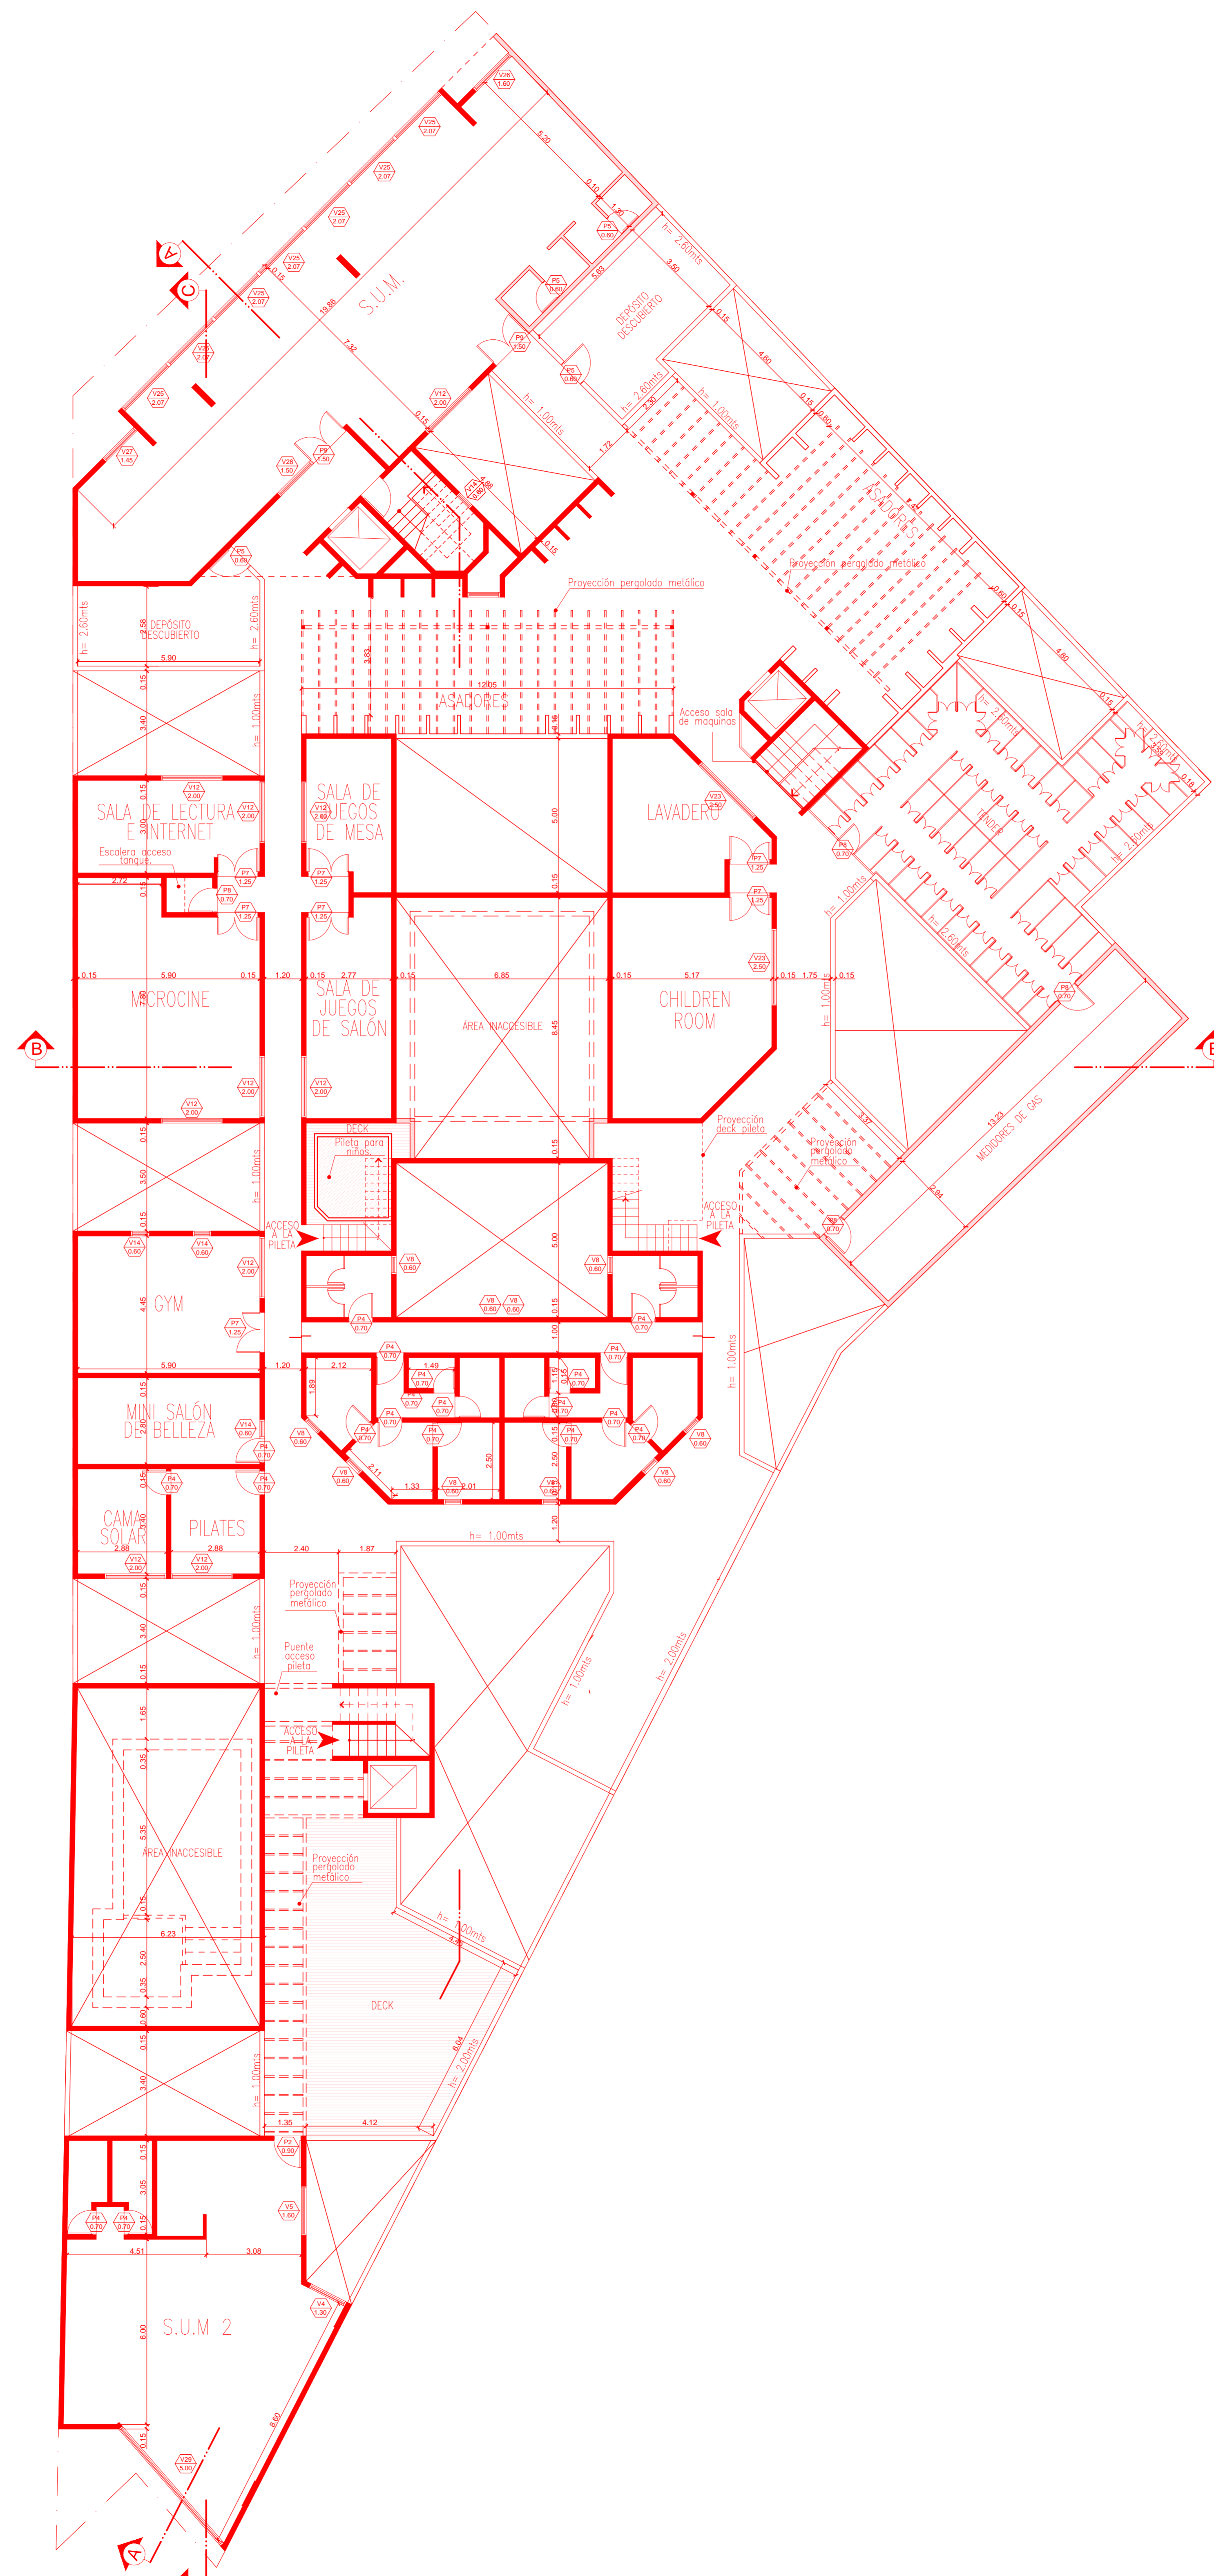

PLANTA TIPO ESC. 1:100

PLANTA AZOTEA ESC. 1:100

PLANTA DE TECHOS ESC. 1:100

PROPIETARIO/S:		PROFESIONAL	
AGRO PROYECTOS S.A.		PLANO DE: Arquitectura	
C: 38	IS: 01	Mz: 127	Pl: 051
Mz: Of: 84		L.G.: 51	
Sellos de Repartición:		Sellos Colegio Profesional	
Firma Visadores		Firma Director	