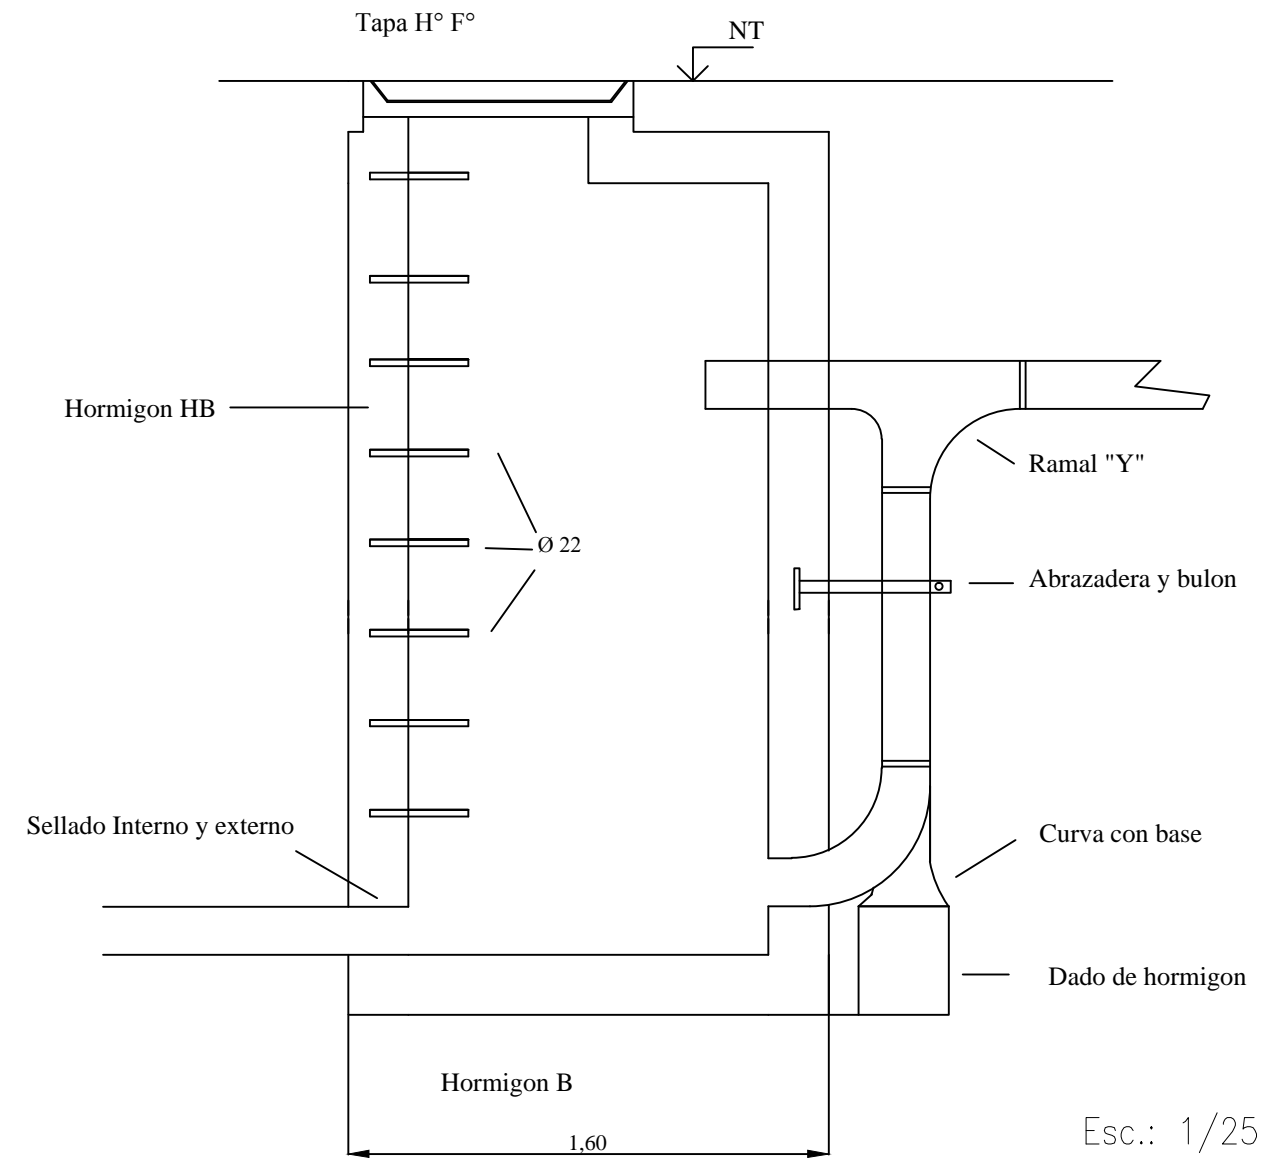

DETALLE BOCA DE REGISTRO - PROF HASTA 2.50 m

DETALLE BOCA DE REGISTRO - PROF MAYOR A 2.50 m

PLANTA

CORTE A-A

CORTE B-B

UNIVERSIDAD NACIONAL DE CÓRDOBA
FACULTAD DE CIENCIAS EXACTAS, FÍSICAS Y NATURALES

DETALLE BOCA DE REGISTRO

PRÁCTICA PROFESIONAL SUPERVISADA

Loteo Residencial – AREA 158
Villa María – Córdoba

TUTOR DOCENTE: Ing. Hector R. Araujo

ALUMNO: Tarquini, Nicolás

PLANO Nº: 4