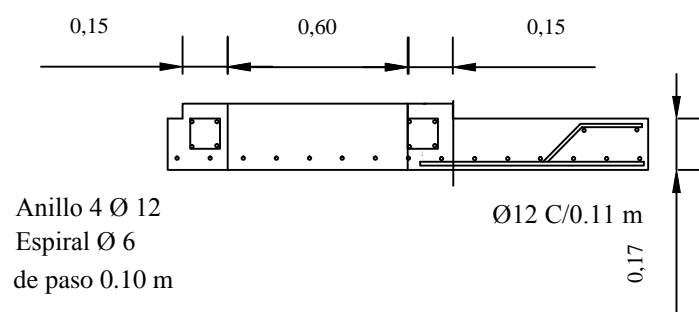

DETALLE BOCA DE REGISTRO - PROF HASTA 2.50 m

DETALLE BOCA DE REGISTRO - PROF MAYOR A 2.50 m

PLANTA

CORTE A-A

CORTE B-B

UNIVERSIDAD NACIONAL DE CÓRDOBA
FACULTAD DE CIENCIAS EXACTAS, FÍSICAS Y NATURALES

DETALLE BOCA DE REGISTRO