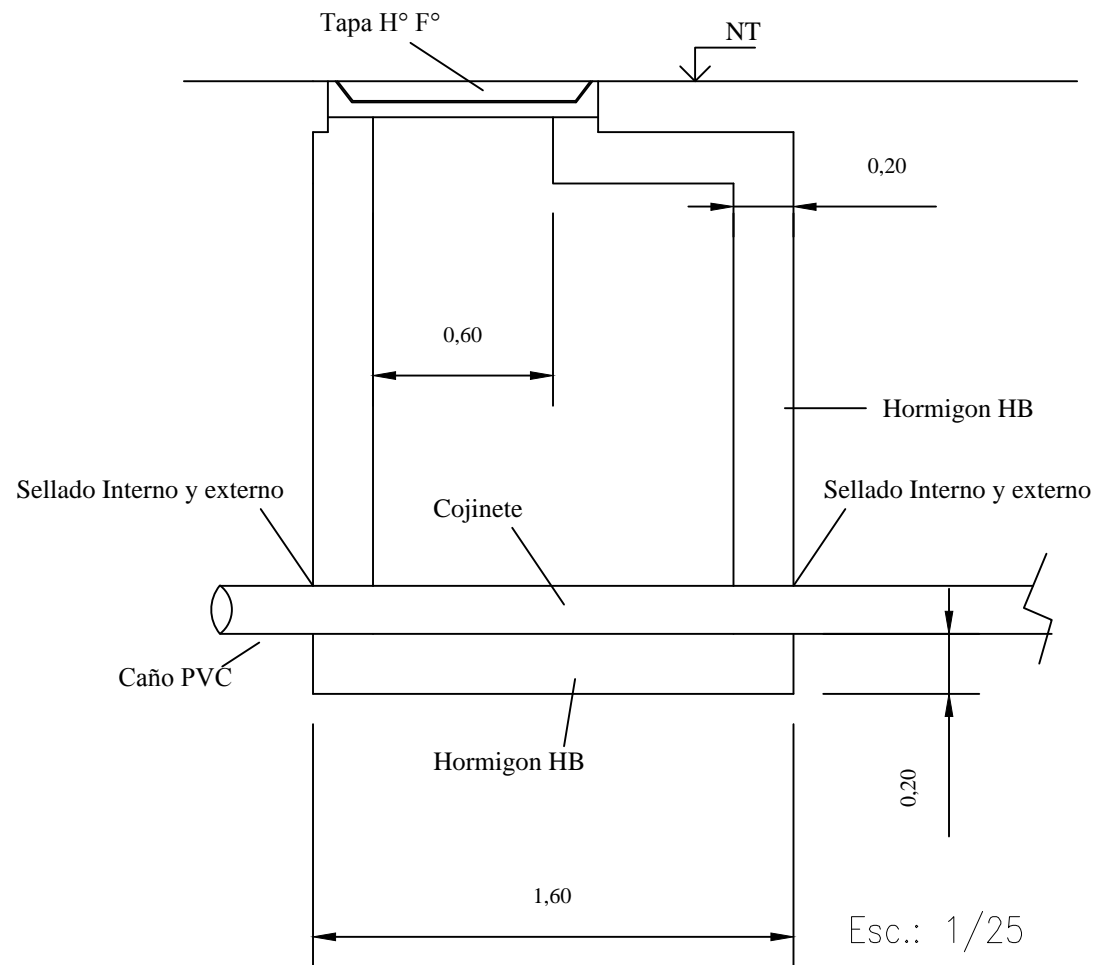

DETALLE BOCA DE REGISTRO - PROF HASTA 2.50 m

DETALLE BOCA DE REGISTRO - PROF MAYOR A 2.50 m

PLANTA

CORTE A-A

CORTE B-B

UNIVERSIDAD NACIONAL DE CÓRDOBA
FACULTAD DE CIENCIAS EXACTAS, FÍSICAS Y NATURALES

DETALLE BOCA DE REGISTRO

PRÁCTICA PROFESIONAL SUPERVISADA

Loteo Residencial – AREA 158
Villa María – Córdoba

TUTOR DOCENTE: Ing. Hector R. Araujo

ALUMNO: Tarquini, Nicolás

PLANO Nº: 4