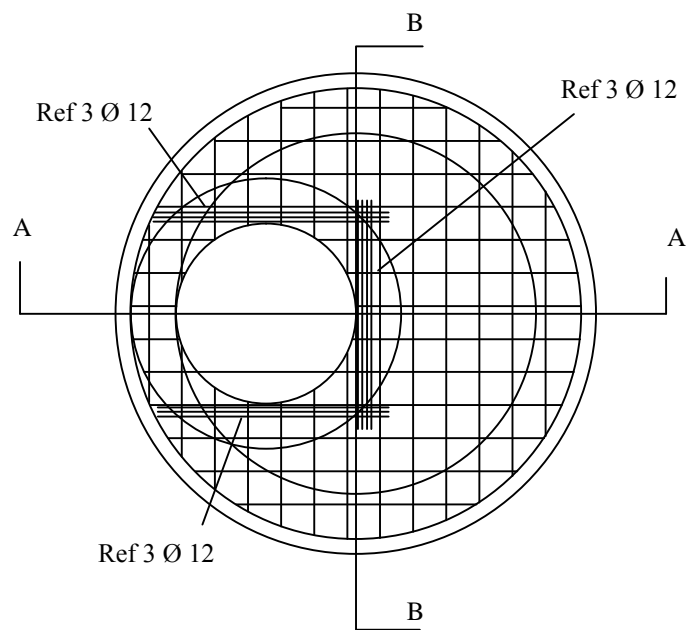

DETALLE BOCA DE REGISTRO - PROF HASTA 2.50 m

DETALLE BOCA DE REGISTRO - PROF MAYOR A 2.50 m

PLANTA

CORTE A-A

CORTE B-B

UNIVERSIDAD NACIONAL DE CÓRDOBA
FACULTAD DE CIENCIAS EXACTAS, FÍSICAS Y NATURALES

DETALLE BOCA DE REGISTRO