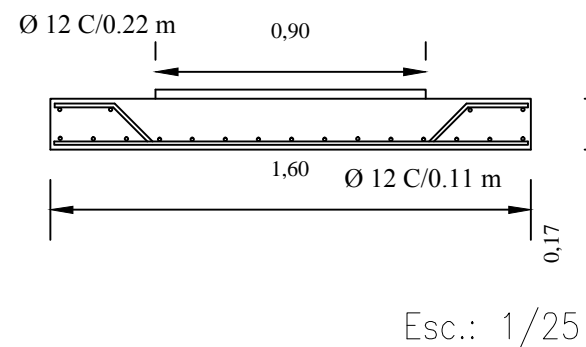

DETALLE BOCA DE REGISTRO - PROF HASTA 2.50 m

DETALLE BOCA DE REGISTRO - PROF MAYOR A 2.50 m

PLANTA

CORTE A-A

CORTE B-B

UNIVERSIDAD NACIONAL DE CÓRDOBA
FACULTAD DE CIENCIAS EXACTAS, FÍSICAS Y NATURALES

DETALLE BOCA DE REGISTRO