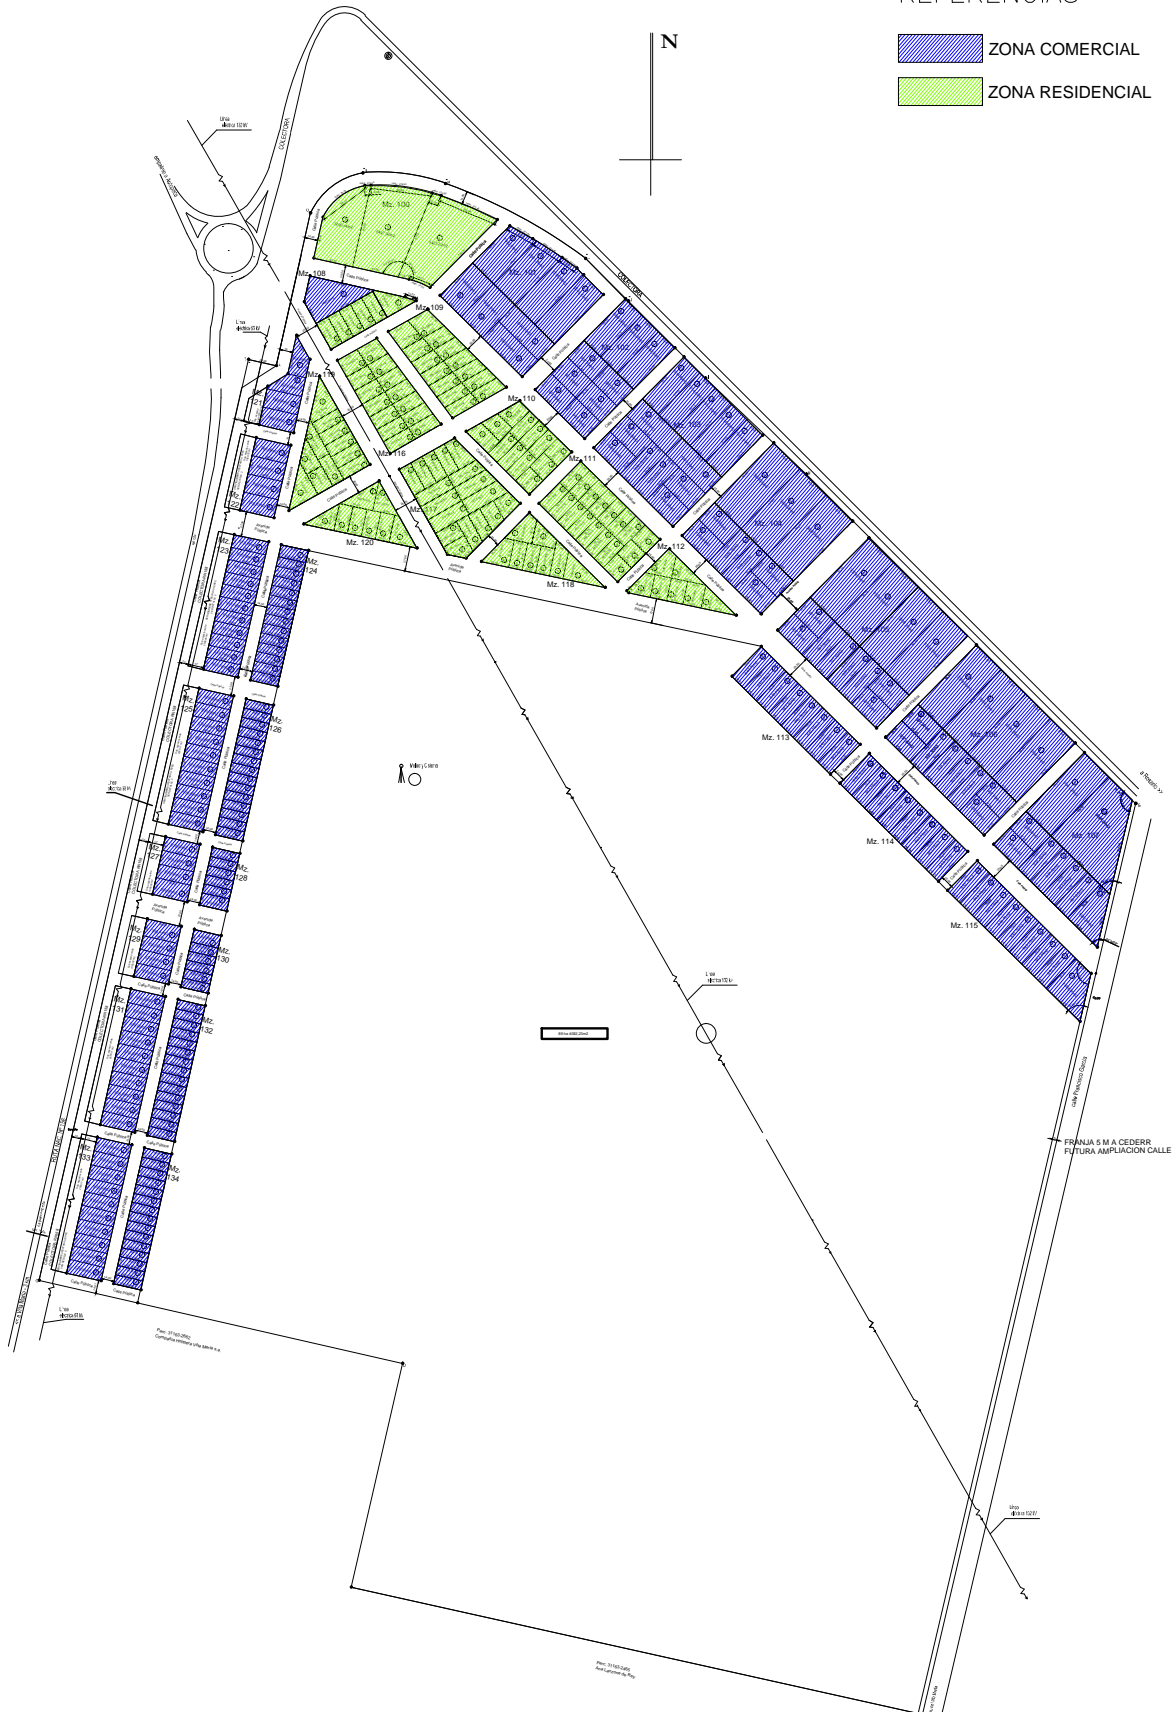

REFERENCIAS

- ZONA COMERCIAL
- ZONA RESIDENCIAL

UNIVERSIDAD NACIONAL DE CÓRDOBA
FACULTAD DE CIENCIAS EXACTAS, FÍSICAS Y NATURALES

USO DE SUELO

Loteo Residencial – AREA 158
Villa María – Córdoba

PRÁCTICA PROFESIONAL SUPERVISADA

TUTOR DOCENTE: Ing. Hector R. Araujo

ALUMNO: Tarquini, Nicolás

PLANO N°: 1