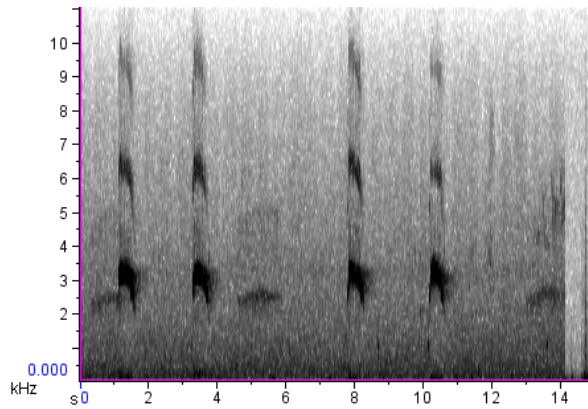

Turdus leucomelas (Zorzal Sabiá)

Turdus rufiventris (Zorzal Colorado)

Turdus subalaris

TYRANIDAE

Capsiempis flaveola (Mosqueta Ceja Amarilla)

Camptostoma obsoletum (Piojito Silbón)

Colonia colonus (Yetapá Negro)

Contopus cinereus (Burlisto Chico)

Cnemotriccus fuscatus (Mosqueta Ceja Blanca)

Elaenia flavogaster (Fiofío Copetón)

Elaenia parvirostris (Fiofío Pico Corto)

Elaenia spectabilis (Fiofío Grande)

Empidonax euleri (Mosqueta Parda)

Euscarthmus meloryphus (Barullero)

Hemitriccus diops (Mosqueta de Anteojos)

Legatus leucophaeus (Tuquito Chico)

Megarhynchus pitangua (Pitangúa)

Mionectes rufiventris (Ladrillito)

Myiarchus tyrannulus (Burlisto Cola Castaña)