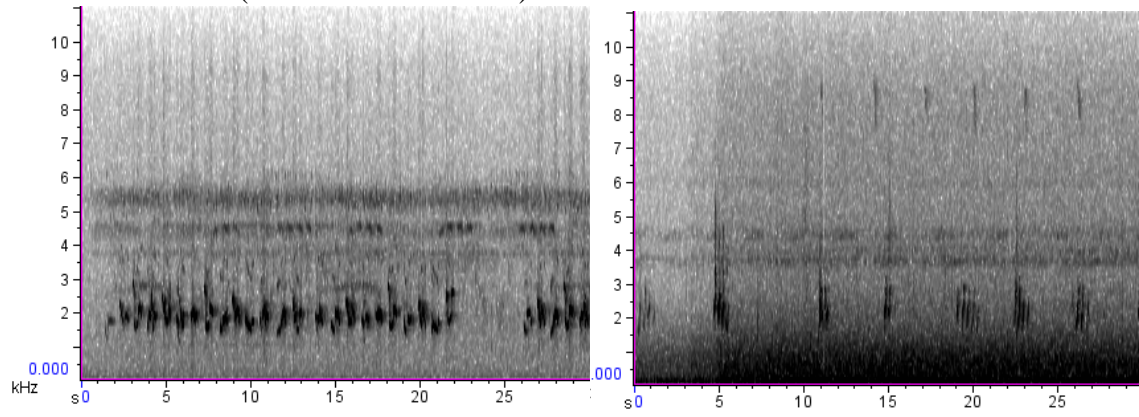

Crypturellus obsoletus (Tataupá Rojizo)

TROGONIDAE

Trogon rufus (Surucúa Amarillo)

Trogon surrucura (Surucúa Común)

TURDIDAE

Turdus albicollis (Zorzal Collar Blanco)

Turdus amaurochalinus (Zorzal Chalchalero)

Turdus leucomelas (Zorzal Sabiá)

Turdus rufiventris (Zorzal Colorado)

Turdus subalaris

TYRANIDAE

Capsiempis flaveola (Mosqueta Ceja Amarilla)

Camptostoma obsoletum (Piojito Silbón)

Colonia colonus (Yetapá Negro)