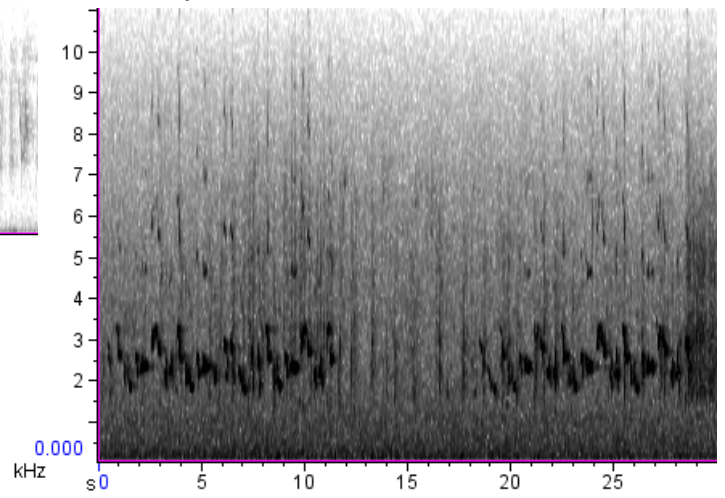

Crypturellus obsoletus (Tataupá Rojizo)

TROGONIDAE

Trogon rufus (Surucúa Amarillo)

Trogon surrucura (Surucúa Común)

TURDIDAE

Turdus albicollis (Zorzal Collar Blanco)

Turdus amaurochalinus (Zorzal Chalchalero)

Turdus leucomelas (Zorzal Sabiá)

Turdus rufiventris (Zorzal Colorado)

Turdus subalaris

TYRANIDAE

Capsiempis flaveola (Mosqueta Ceja Amarilla)

Camptostoma obsoletum (Piojito Silbón)

Colonia colonus (Yetapá Negro)