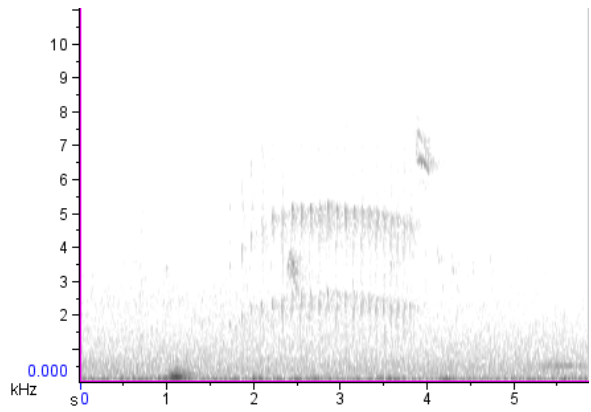

Syndactyla rufosuperciliata (Ticotico Común)