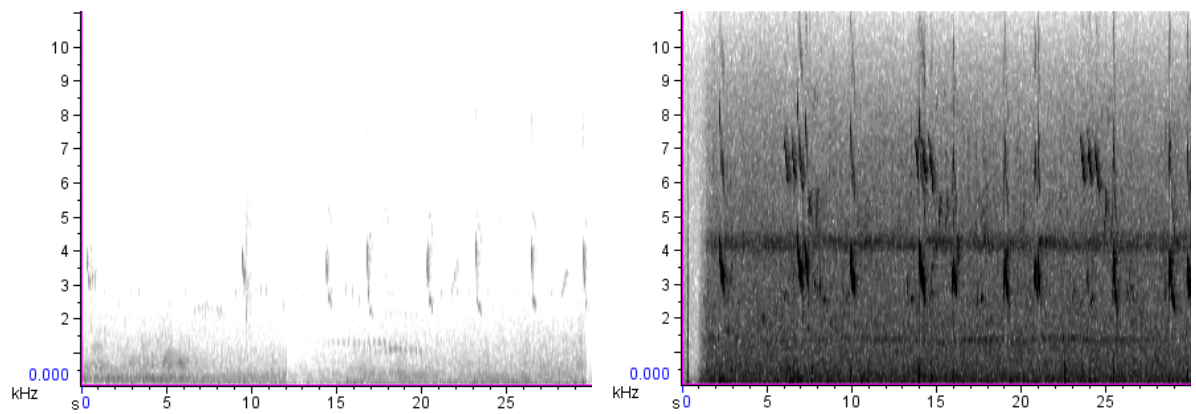

Contopus cinereus (Burlisto Chico)

Cnemotriccus fuscatus (Mosqueta Ceja Blanca)

Elaenia flavogaster (Fiofío Copetón)

Elaenia parvirostris (Fiofío Pico Corto)

Elaenia spectabilis (Fiofío Grande)

Empidonax euleri (Mosqueta Parda)

Euscarthmus meloryphus (Barullero)

Hemitriccus diops (Mosqueta de Anteojos)

Legatus leucophaeus (Tuquito Chico)

Megarhynchus pitangua (Pitangúa)

Mionectes rufiventris (Ladrillito)

Myiarchus tyrannulus (Burlisto Cola Castaña)