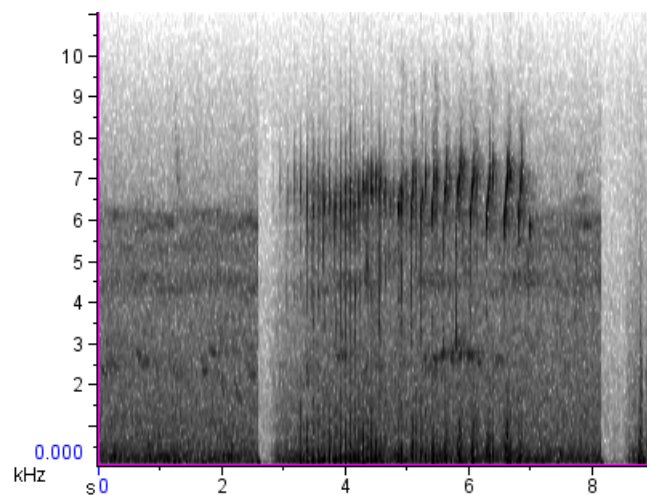

Spp (Fodrfe)

FURNARIDAE

Automolus leucophthalmus (Ticotico Ojo Blanco)

Clibanornis dendrocolaptoides (Tacuarero)

Cranioleuca obsolata (Curutié Olivaceo)

Philydor atricapillus (Ticotico Cabeza Negra)

Philydor rufus (Ticotico Grande)