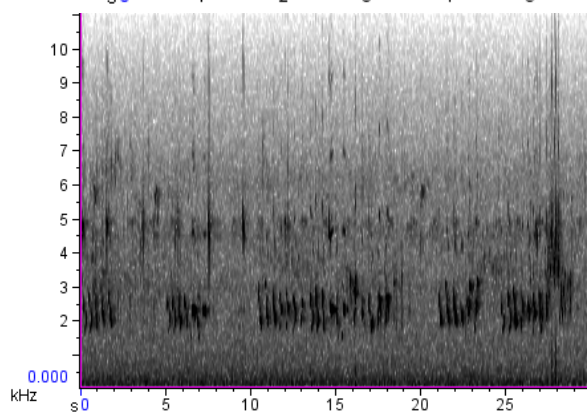

Crypturellus obsoletus (Tataupá Rojizo)

TROGONIDAE

Trogon rufus (Surucúa Amarillo)

Trogon surrucura (Surucúa Común)

TURDIDAE

Turdus albicollis (Zorzal Collar Blanco)

Turdus amaurochalinus (Zorzal Chalchalero)

Turdus leucomelas (Zorzal Sabiá)

Turdus rufiventris (Zorzal Colorado)

Turdus subalaris

TYRANIDAE

Capsiempis flaveola (Mosqueta Ceja Amarilla)

Camptostoma obsoletum (Piojito Silbón)

Colonia colonus (Yetapá Negro)