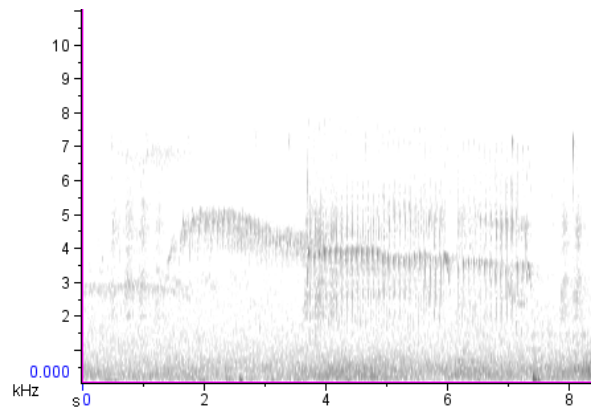

Contopus cinereus (Burlisto Chico)

Cnemotriccus fuscatus (Mosqueta Ceja Blanca)

Elaenia flavogaster (Fiofío Copetón)

Elaenia parvirostris (Fiofío Pico Corto)

Elaenia spectabilis (Fiofío Grande)

Empidonax euleri (Mosqueta Parda)

Euscarthmus meloryphus (Barullero)

Hemitriccus diops (Mosqueta de Anteojos)

Legatus leucophaeus (Tuquito Chico)

Megarhynchus pitangua (Pitangúa)

Mionectes rufiventris (Ladrillito)

Myiarchus tyrannulus (Burlisto Cola Castaña)

Myiopagis caniceps (Fiofío Ceniciento)

Myiodynastes maculates (Benteveo Rayado)

Myiopagis viridicata (Fiofio Corona Dorada)

Myiophobus fasciatus (Mosqueta Estriada)

Myiornis auricularis
(Mosqueta Enana)

Myiozetetes similis (Benteveo Mediano)