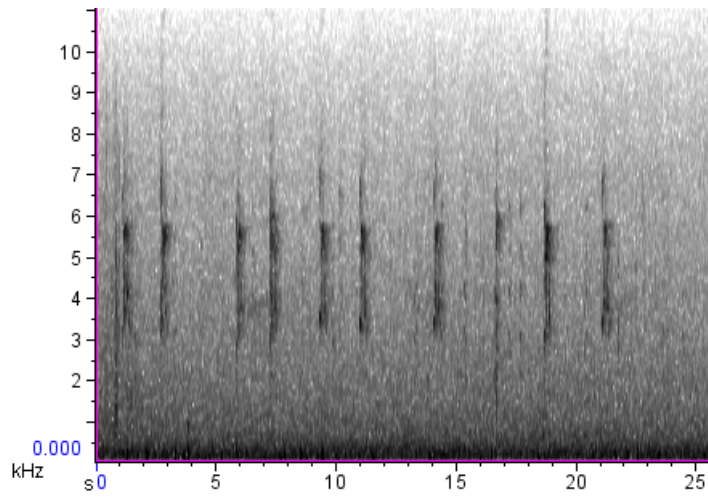

Contopus cinereus (Burlisto Chico)

Cnemotriccus fuscatus (Mosqueta Ceja Blanca)

Elaenia flavogaster (Fiofío Copetón)

Elaenia parvirostris (Fiofío Pico Corto)

Elaenia spectabilis (Fiofío Grande)

Empidonax euleri (Mosqueta Parda)

Euscarthmus meloryphus (Barullero)

Hemitriccus diops (Mosqueta de Anteojos)

Legatus leucophaeus (Tuquito Chico)

Megarhynchus pitangua (Pitangúa)

Mionectes rufiventris (Ladrillito)

Myiarchus tyrannulus (Burlisto Cola Castaña)

Myiopagis caniceps (Fiofío Ceniciento)

Myiodynastes maculates (Benteveo Rayado)

Myiopagis viridicata (Fiofio Corona Dorada)

Myiophobus fasciatus (Mosqueta Estriada)

Myiornis auricularis
(Mosqueta Enana)

Myiozetetes similis (Benteveo Mediano)

Pachyramphus castaneus (Anambé Castaño)

Pachyramphus viridis (Anambé Verdoso)

Phylloscartes eximius (Mosqueta Media Luna)

Phylloscartes sylviolus
(Mosqueta Cara Canela)

Phylloscartes ventralis (Mosqueta Común)