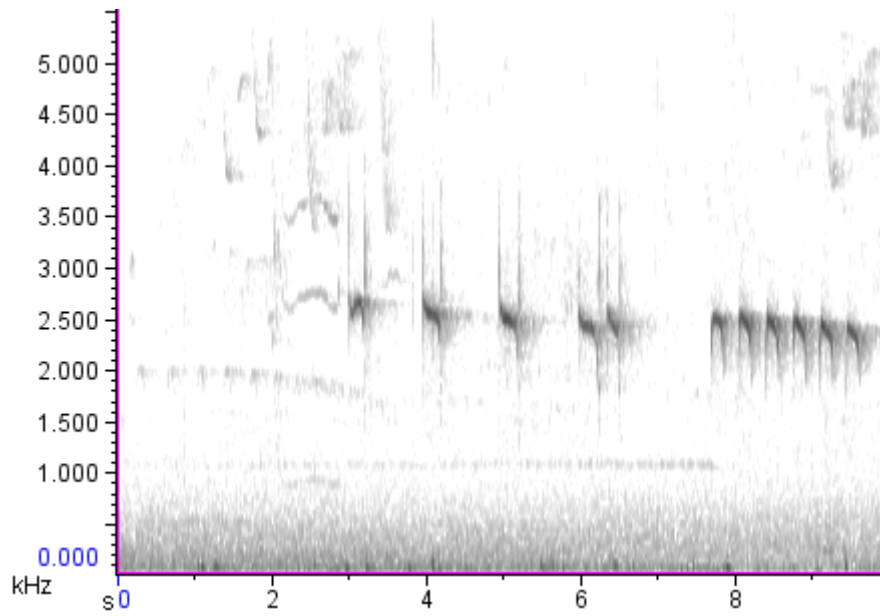

Xiphocolaptes albicollis (Trepador Garganta Blanca)