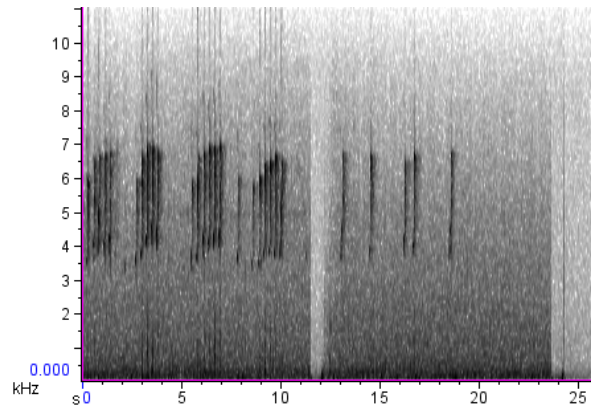

Xenops rutilans (Picolezna Rojizo)