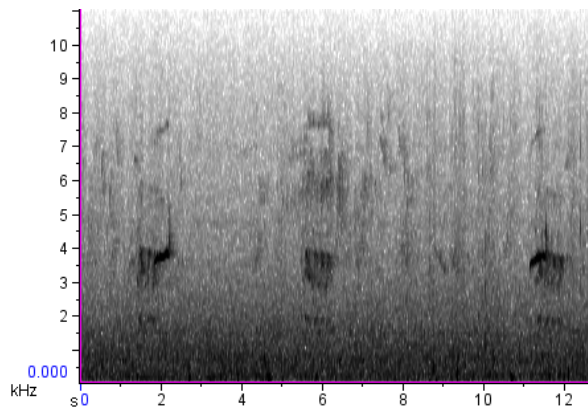

Turdus leucomelas (Zorzal Sabiá)

Turdus rufiventris (Zorzal Colorado)

Turdus subalaris

TYRANIDAE

Capsiempis flaveola (Mosqueta Ceja Amarilla)

Camptostoma obsoletum (Piojito Silbón)

Colonia colonus (Yetapá Negro)

Contopus cinereus (Burlisto Chico)

Cnemotriccus fuscatus (Mosqueta Ceja Blanca)

Elaenia flavogaster (Fiofío Copetón)

Elaenia parvirostris (Fiofío Pico Corto)

Elaenia spectabilis (Fiofío Grande)

Empidonax euleri (Mosqueta Parda)