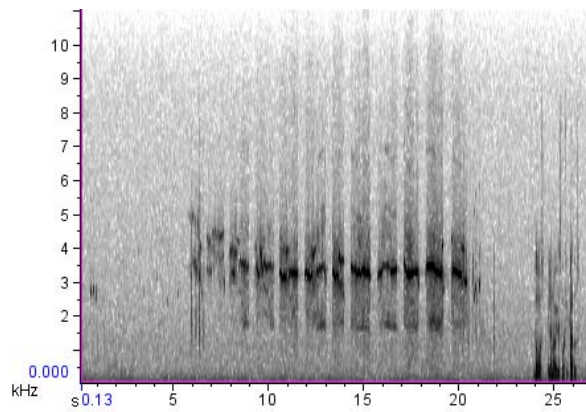

NYCTIBIDAE..... 54

Nyctibius griseus (Urutaú Común)

ACCIPITRIDAE

Elanoides forficatus (Milano Tijereta)

Ictinia mississippiensis (Milano Boreal)

Ictinia plumbea (Milano Plomizo)

CAPRIMULGIDAE

Lurocalis natereri