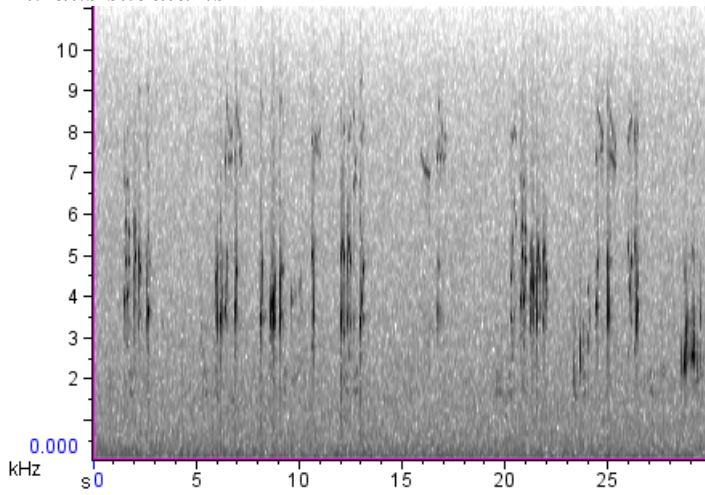

Crypturellus obsoletus (Tataupá Rojizo)

TROGONIDAE

Trogon rufus (Surucúa Amarillo)

Trogon surrucura (Surucúa Común)

TURDIDAE

Turdus albicollis (Zorzal Collar Blanco)

Turdus amaurochalinus (Zorzal Chalchalero)

Turdus leucomelas (Zorzal Sabiá)

Turdus rufiventris (Zorzal Colorado)

Turdus subalaris

TYRANIDAE

Capsiempis flaveola (Mosqueta Ceja Amarilla)

Camptostoma obsoletum (Piojito Silbón)

Colonia colonus (Yetapá Negro)