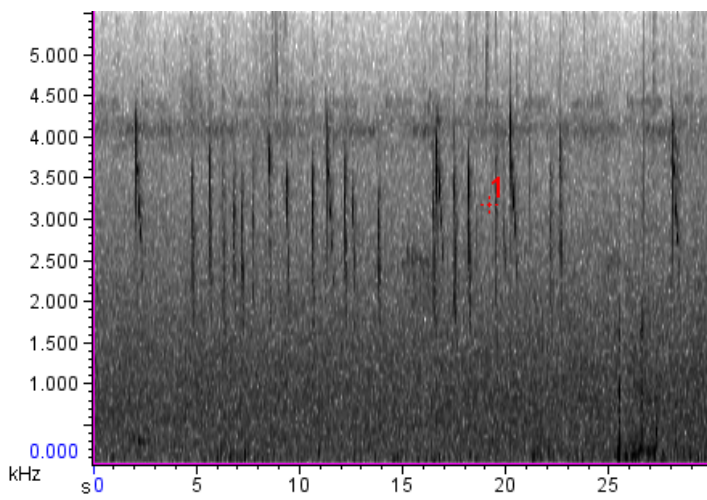

Turdus leucomelas (Zorzal Sabiá)

Turdus rufiventris (Zorzal Colorado)

Turdus subalaris

TYRANIDAE

Capsiempis flaveola (Mosqueta Ceja Amarilla)

Camptostoma obsoletum (Piojito Silbón)

Colonia colonus (Yetapá Negro)

Contopus cinereus (Burlisto Chico)

Cnemotriccus fuscatus (Mosqueta Ceja Blanca)

Elaenia flavogaster (Fiofío Copetón)

Elaenia parvirostris (Fiofío Pico Corto)

Elaenia spectabilis (Fiofío Grande)

Empidonax euleri (Mosqueta Parda)