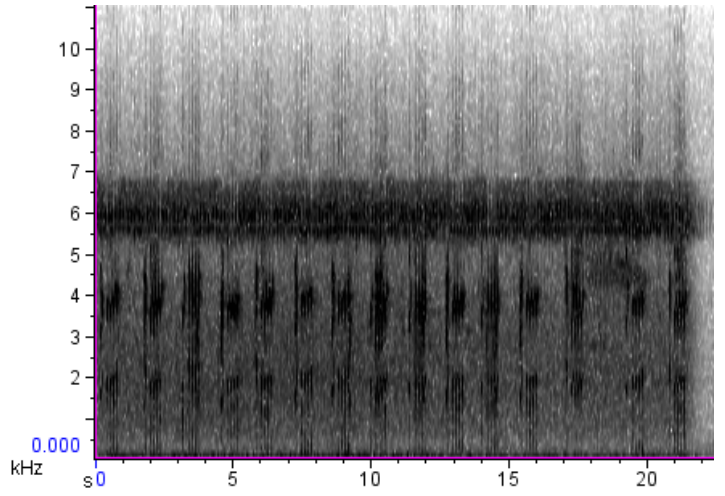

Sclerurus scansor (Raspahojas)

Synallaxis albescens (Pijuí Cola Parda)

Synallaxis cinerascens (Pijuí Negrusco)

Synallaxis frontalis (Pijuí Frente Gris)

Synallaxis ruficapilla (Pijuí Corona Rojiza)

Synallaxis spixi (Pijuí Plomizo)