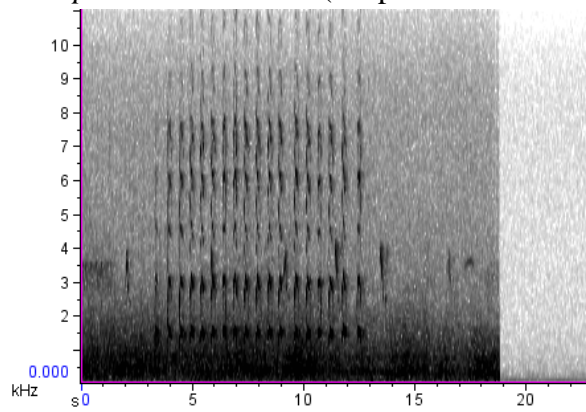

PARULIDAE

Basileuterus leucoblepharus (Arañero Silbón)

Basileuterus rivularis (Arañero Ribereño)

Basileuterus culicivorus (Arañero Coronado Chico)

Parula pitiayumi (Pitiayumí)

PHASIANIDAE

Odontophorus capueira (Urú)

PICIDAE

Campephilus leucopogon (Carpintero Lomo Blanco)

Celeus flavescens (Carpintero Copete Amarillo)

Colaptes melanolaimus (Carpintero Real Común)

Dryocopus lineatus (Carpintero Garganta Estriada)

Veniliornis spilogaster (Carpintero Oliva Manchado)