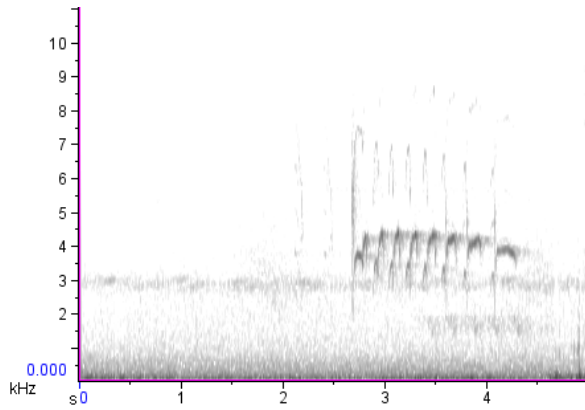

FORMICIDAE

Batara cinerea (Batará Gigante)

Conopophaga lineata (Chupadientes)

Chamaeza campanisona (Tovaca Común)

Drymophila malura (Tiluchi Estriado)

Colorado)

Drymophila rubricollis (Tiluchi

Dysithamnus mentalis (Choca Amarilla)