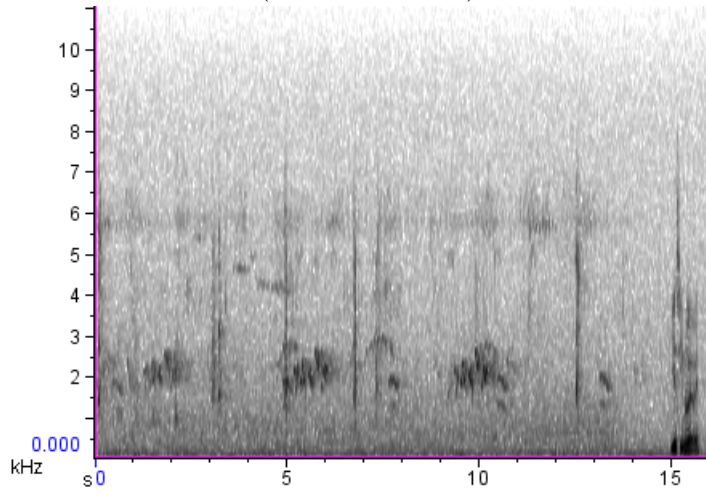

Pionopsitta pileata (Catita Cabeza Roja Maitaca)

Pionus maximiliani (Loro)

RAMPHASTIDAE

Baillonius bailloni (Arasarí Banana)

Pteroglossus castanotis (Arasarí Fajado)

Rhamphastos toco (Tucán Grande Verde)

Rhamphastos dicolorus (Tucán Pico Verde)