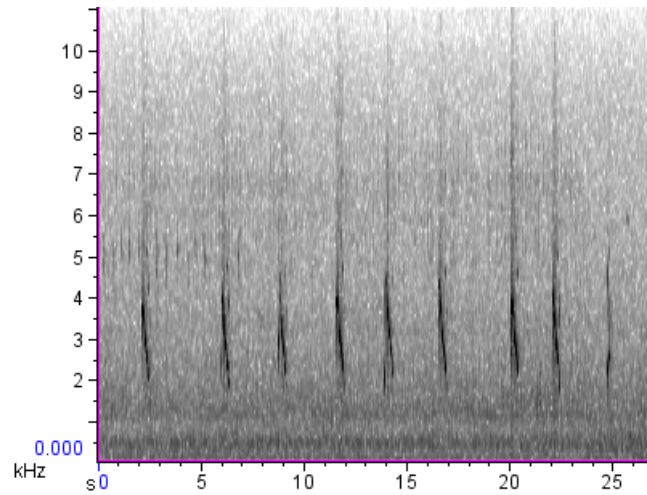

Turdus leucomelas (Zorzal Sabiá)

Turdus rufiventris (Zorzal Colorado)

Turdus subalaris

TYRANIDAE

Capsiempis flaveola (Mosqueta Ceja Amarilla)

Camptostoma obsoletum (Piojito Silbón)

Colonia colonus (Yetapá Negro)

Contopus cinereus (Burlisto Chico)

Cnemotriccus fuscatus (Mosqueta Ceja Blanca)

Elaenia flavogaster (Fiofío Copetón)

Elaenia parvirostris (Fiofío Pico Corto)

Elaenia spectabilis (Fiofío Grande)

Empidonax euleri (Mosqueta Parda)