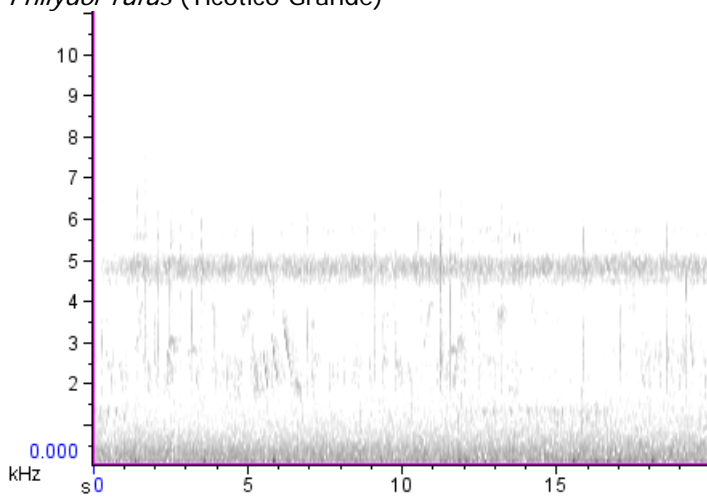

Spp (Fodrfe)

FURNARIDAE

Automolus leucophthalmus (Ticotico Ojo Blanco)

Clibanornis dendrocolaptoides (Tacuarero)

Cranioleuca obsolata (Curutié Olivaceo)

Philydor atricapillus (Ticotico Cabeza Negra)

Philydor rufus (Ticotico Grande)