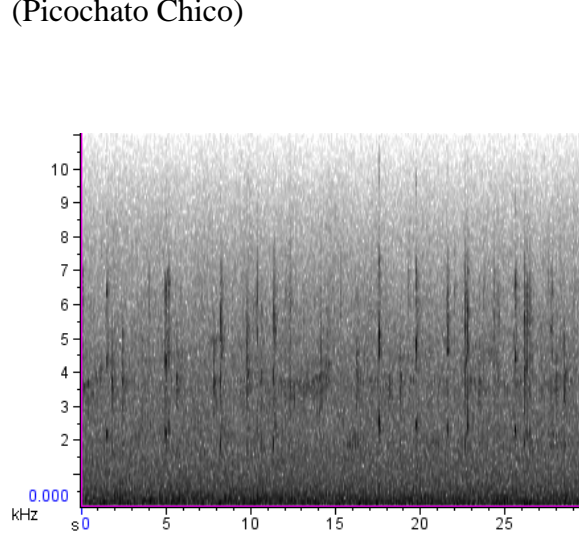

Euscarthmus meloryphus (Barullero)

Hemitriccus diops (Mosqueta de Anteojos)

Legatus leucophaeus (Tuquito Chico)

Megarhynchus pitangua (Pitangúa)

Mionectes rufiventris (Ladrillito)

Myiarchus tyrannulus (Burlisto Cola Castaña)

Myiopagis caniceps (Fiofío Ceniciento)

Myiodynastes maculates (Benteveo Rayado)

Myiopagis viridicata (Fiofio Corona Dorada)

Myiophobus fasciatus (Mosqueta Estriada)

Myiornis auricularis
(Mosqueta Enana)

Myiozetetes similis (Benteveo Mediano)

Pachyramphus castaneus (Anambé Castaño)

Pachyramphus viridis (Anambé Verdoso)

Phylloscartes eximius (Mosqueta Media Luna)

Phylloscartes sylviolus
(Mosqueta Cara Canela)

Phylloscartes ventralis (Mosqueta Común)

(Picochato Chico)

Platyrinchus leucoryphus

Platyrinchus mystaceus (Picochato

Enano)

Ramphotrigon megacephala
(Picochato Cabezón)

Serpophaga nigricans (Piojito Gris)

Serpophaga subcristata (Piojito Común)

Syrstes sibilator (Suirirí Silbón)