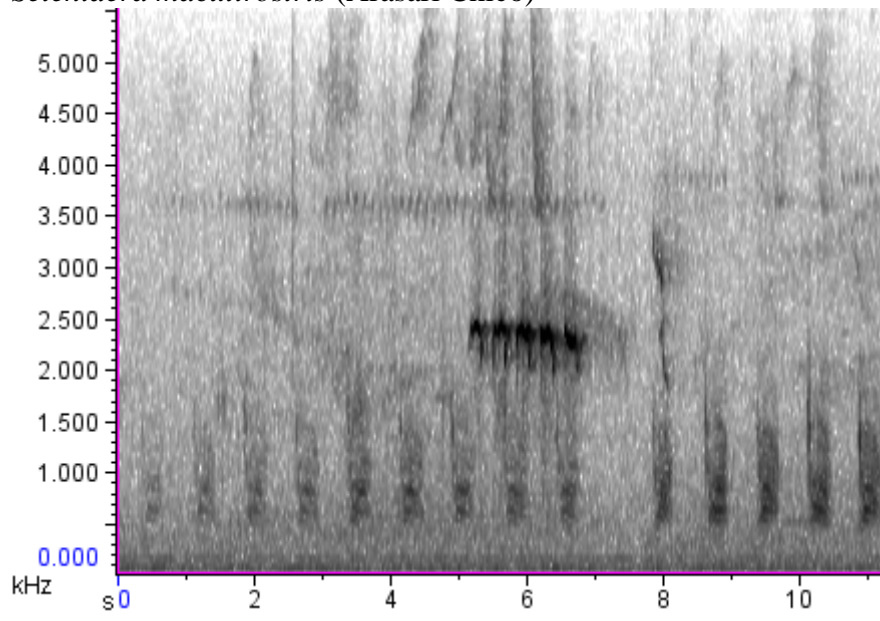

Selenidera maculirostris (Arasari Chico)