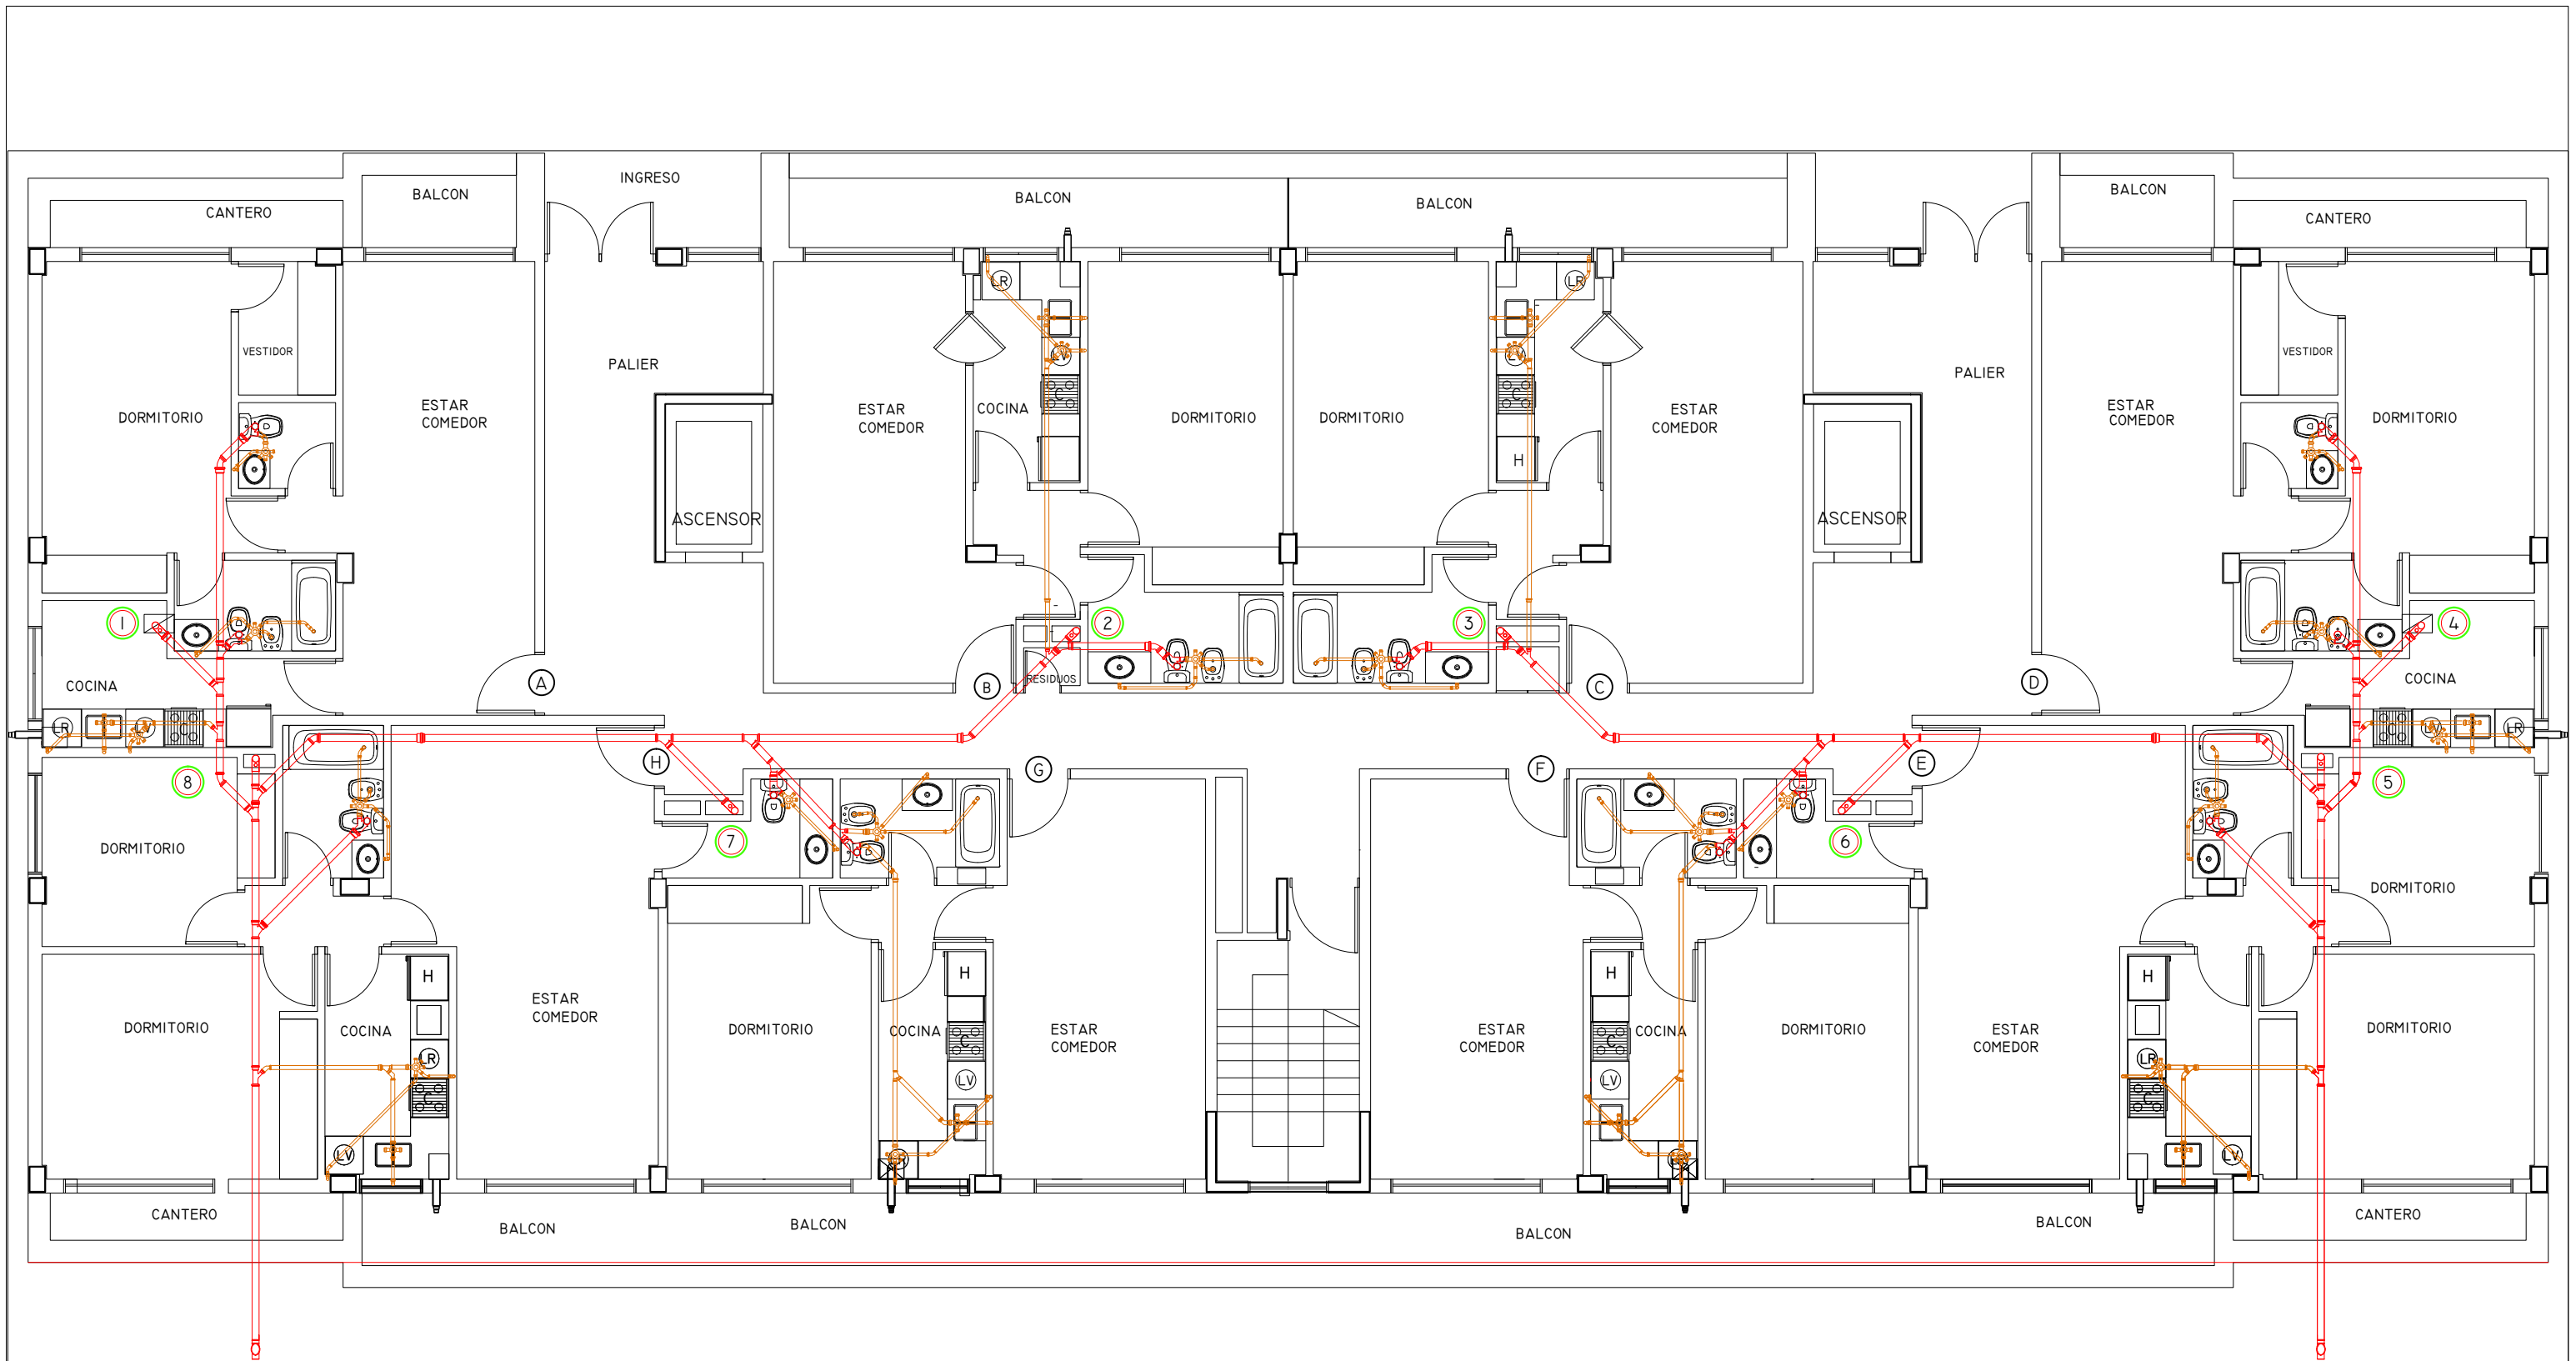

OBRA : CONDOMINIO FONTANAS DEL SUR - TORRE IV	PLANO N°: IC - I - N°01
EMPRESA :	ESCALA: 1 : 100
	
PLANO DE: INSTALACIONES CLOACALES - PLANTA SUBSUELO	

OBRA : CONDOMINIO FONTANAS DEL SUR - TORRE IV	PLANO N°: IC - I - N°02
EMPRESA :	ESCALA: 1 : 100
	
PLANO DE: INSTALACIONES CLOACALES - PLANTA BAJA	

OBRA : CONDOMINIO FONTANAS DEL SUR - TORRE IV	PLANO N°: IC - I - N°03
EMPRESA :	ESCALA: 1 : 100
	
PLANO DE: INSTALACIONES CLOACALES - PLANTA PISOS 1, 2 Y 3	

OBRA : CONDOMINIO FONTANAS DEL SUR - TORRE IV		PLANO N°:
		IC - I - N°04
EMPRESA :		ESCALA:
		1 : 100
PLANO DE: INSTALACIONES CLOACALES - PLANTA AZOTEA		