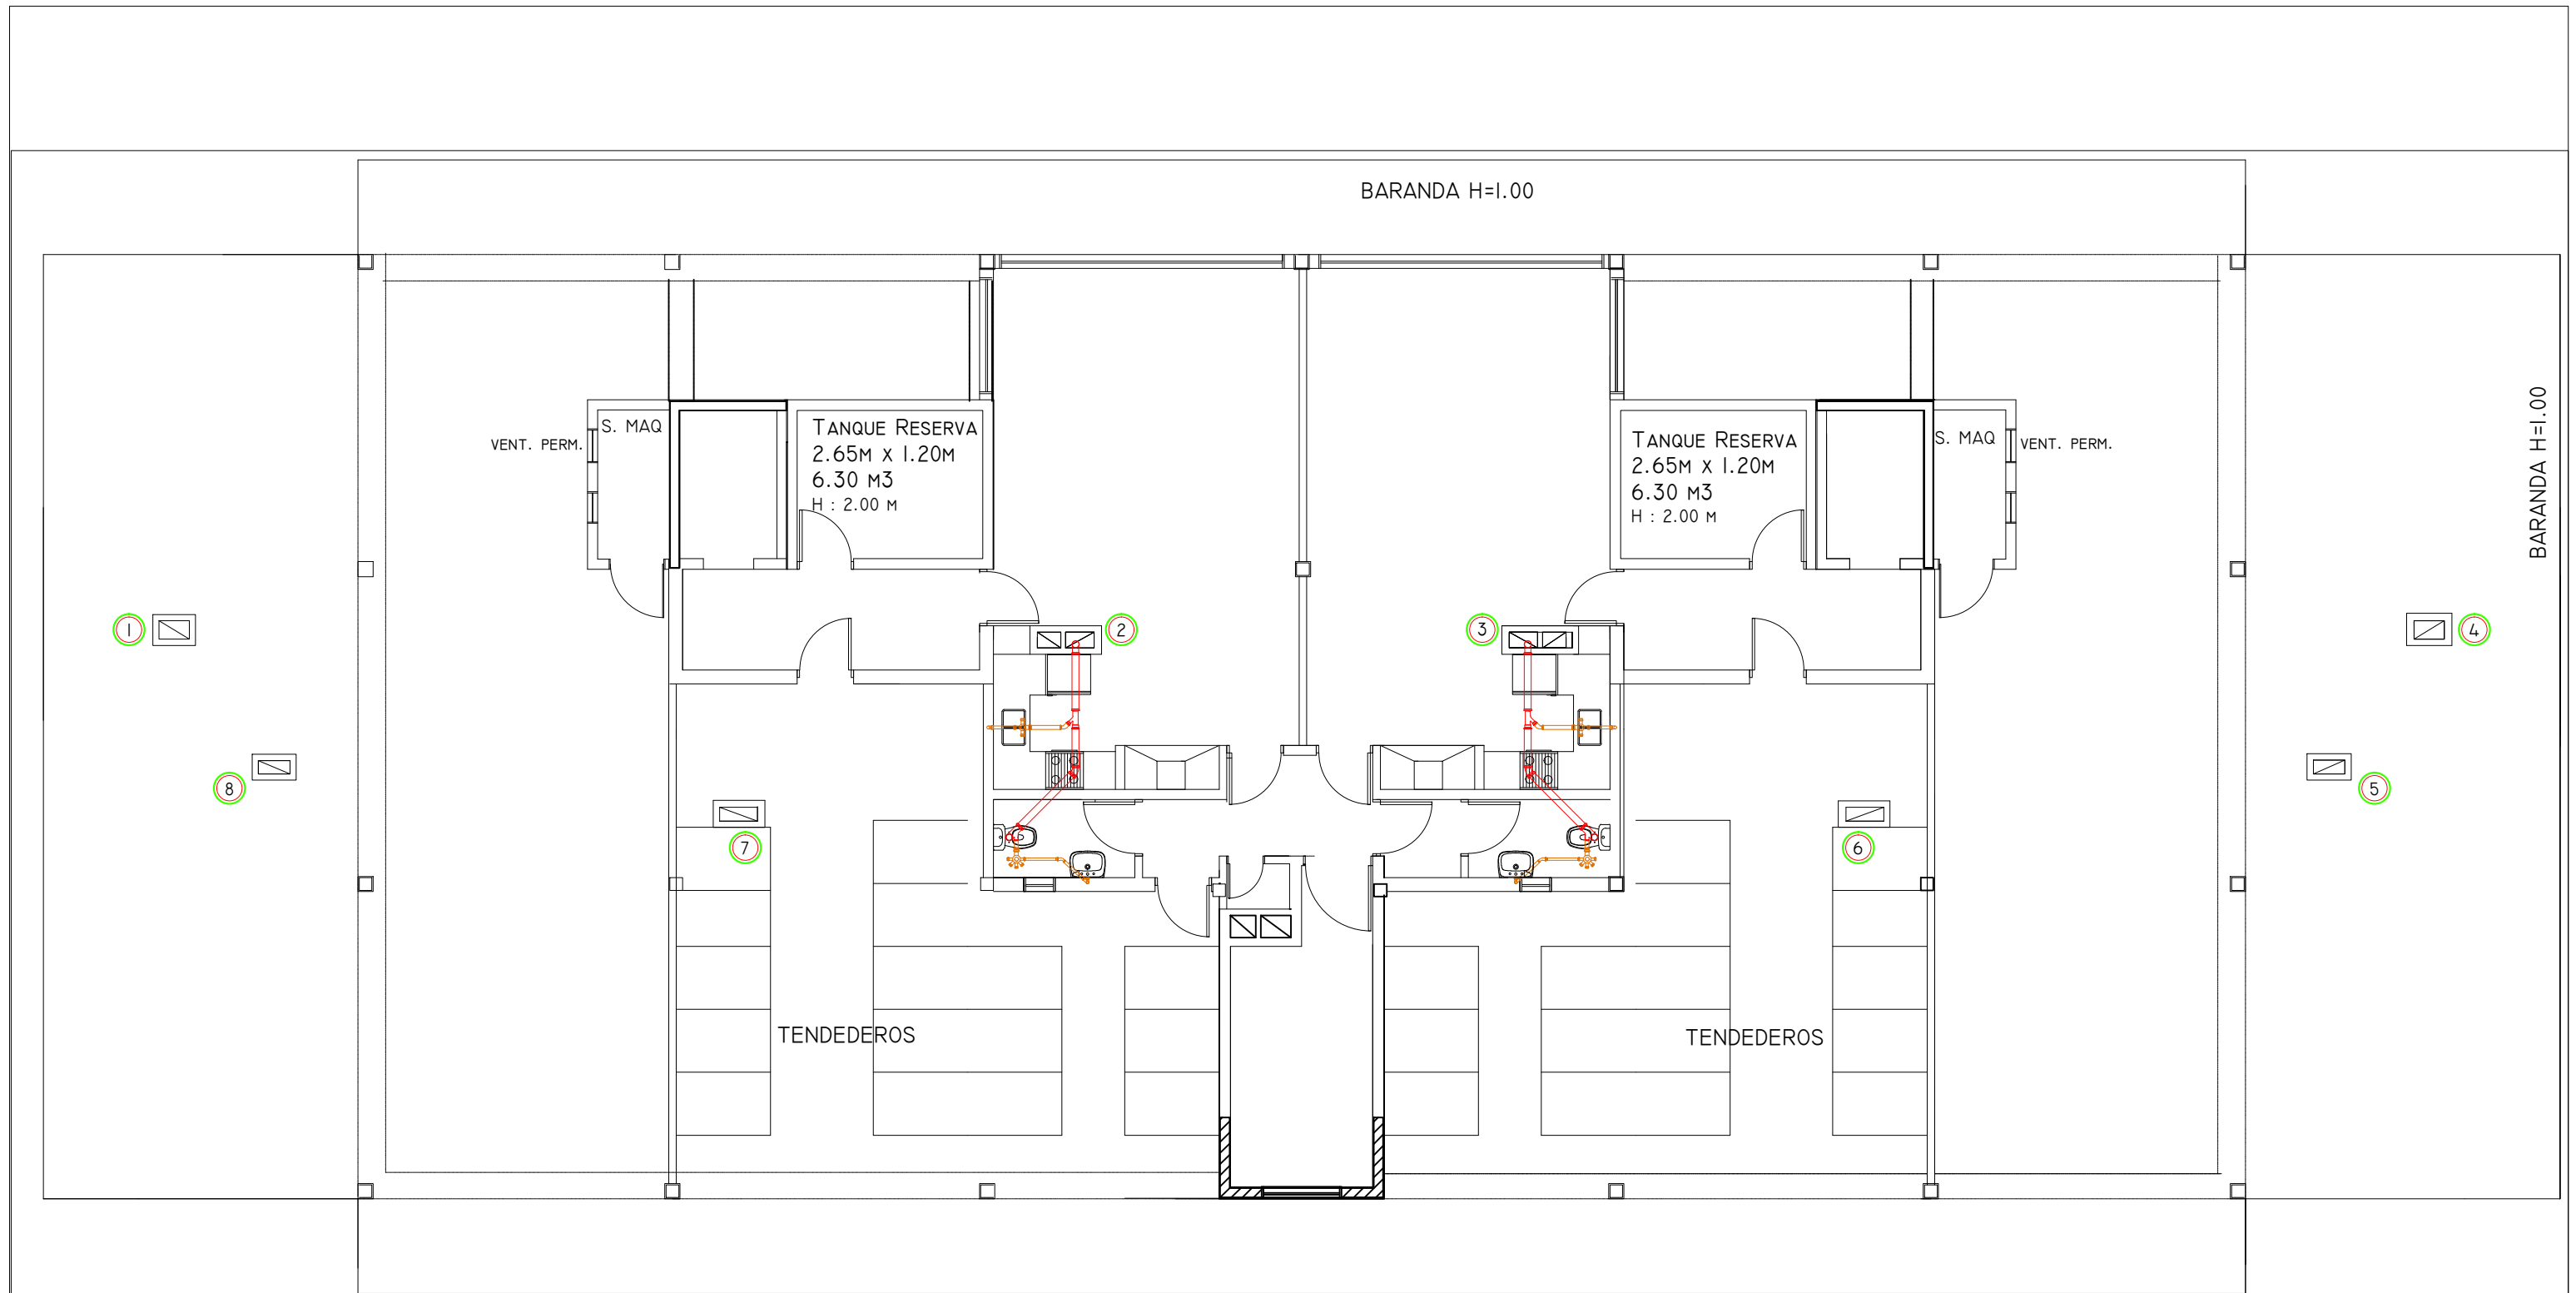

OBRA : CONDOMINIO FONTANAS DEL SUR - TORRE IV	PLANO N°: IC - I - N°01
EMPRESA :	ESCALA: 1 : 100
	
PLANO DE: INSTALACIONES CLOACALES - PLANTA SUBSUELO	

OBRA : CONDOMINIO FONTANAS DEL SUR - TORRE IV	PLANO N°: IC - I - N°02
EMPRESA :	ESCALA: 1 : 100
	
PLANO DE: INSTALACIONES CLOACALES - PLANTA BAJA	

OBRA : CONDOMINIO FONTANAS DEL SUR - TORRE IV	PLANO N°: IC - I - N°03
EMPRESA :	ESCALA: 1 : 100
	
PLANO DE: INSTALACIONES CLOACALES - PLANTA PISOS 1, 2 Y 3	

OBRA : CONDOMINIO FONTANAS DEL SUR - TORRE IV		PLANO N°:
		IC - I - N°04
EMPRESA :		ESCALA:
		1 : 100
PLANO DE: INSTALACIONES CLOACALES - PLANTA AZOTEA		