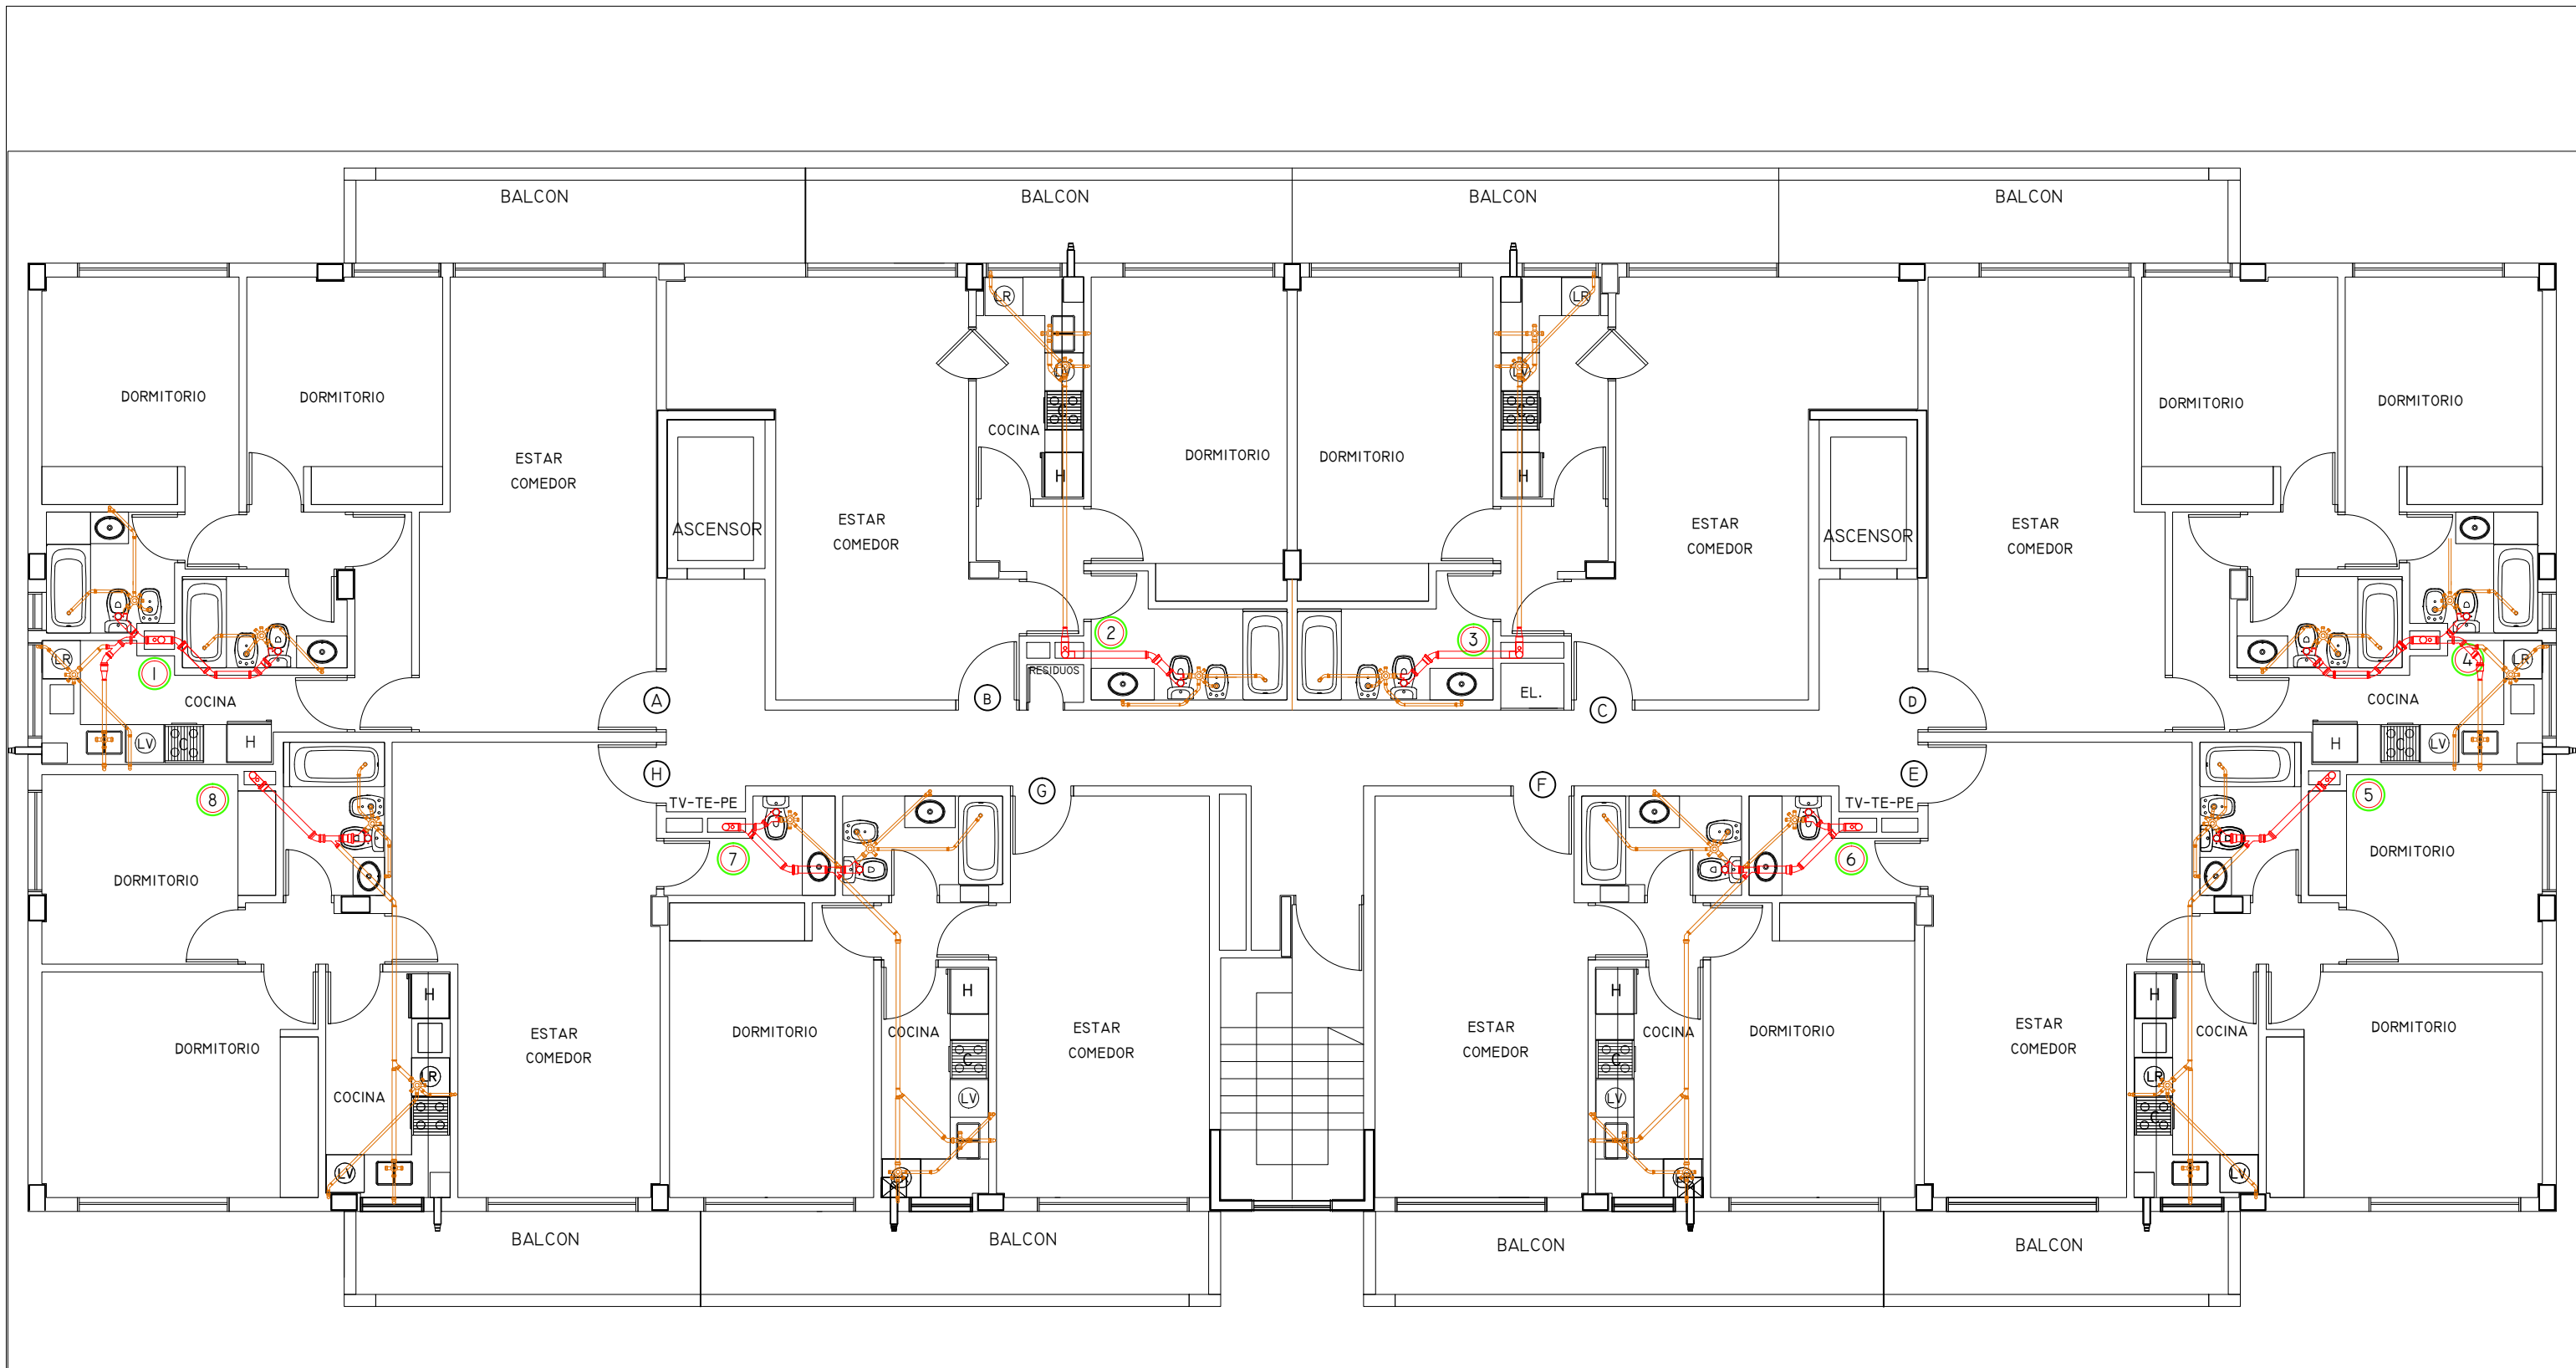

OBRA : CONDOMINIO FONTANAS DEL SUR - TORRE IV	PLANO N°: IC - I - N°01
EMPRESA :	ESCALA: 1 : 100
	
PLANO DE: INSTALACIONES CLOACALES - PLANTA SUBSUELO	

OBRA : CONDOMINIO FONTANAS DEL SUR - TORRE IV	PLANO N°: IC - I - N°02
EMPRESA :	ESCALA: 1 : 100
	
PLANO DE: INSTALACIONES CLOACALES - PLANTA BAJA	

OBRA : CONDOMINIO FONTANAS DEL SUR - TORRE IV	PLANO N°: IC - I - N°03
EMPRESA :	ESCALA: 1 : 100
	
PLANO DE: INSTALACIONES CLOACALES - PLANTA PISOS 1, 2 Y 3	

OBRA : CONDOMINIO FONTANAS DEL SUR - TORRE IV		PLANO N°:
		IC - I - N°04
EMPRESA :		ESCALA:
		1 : 100
PLANO DE: INSTALACIONES CLOACALES - PLANTA AZOTEA		