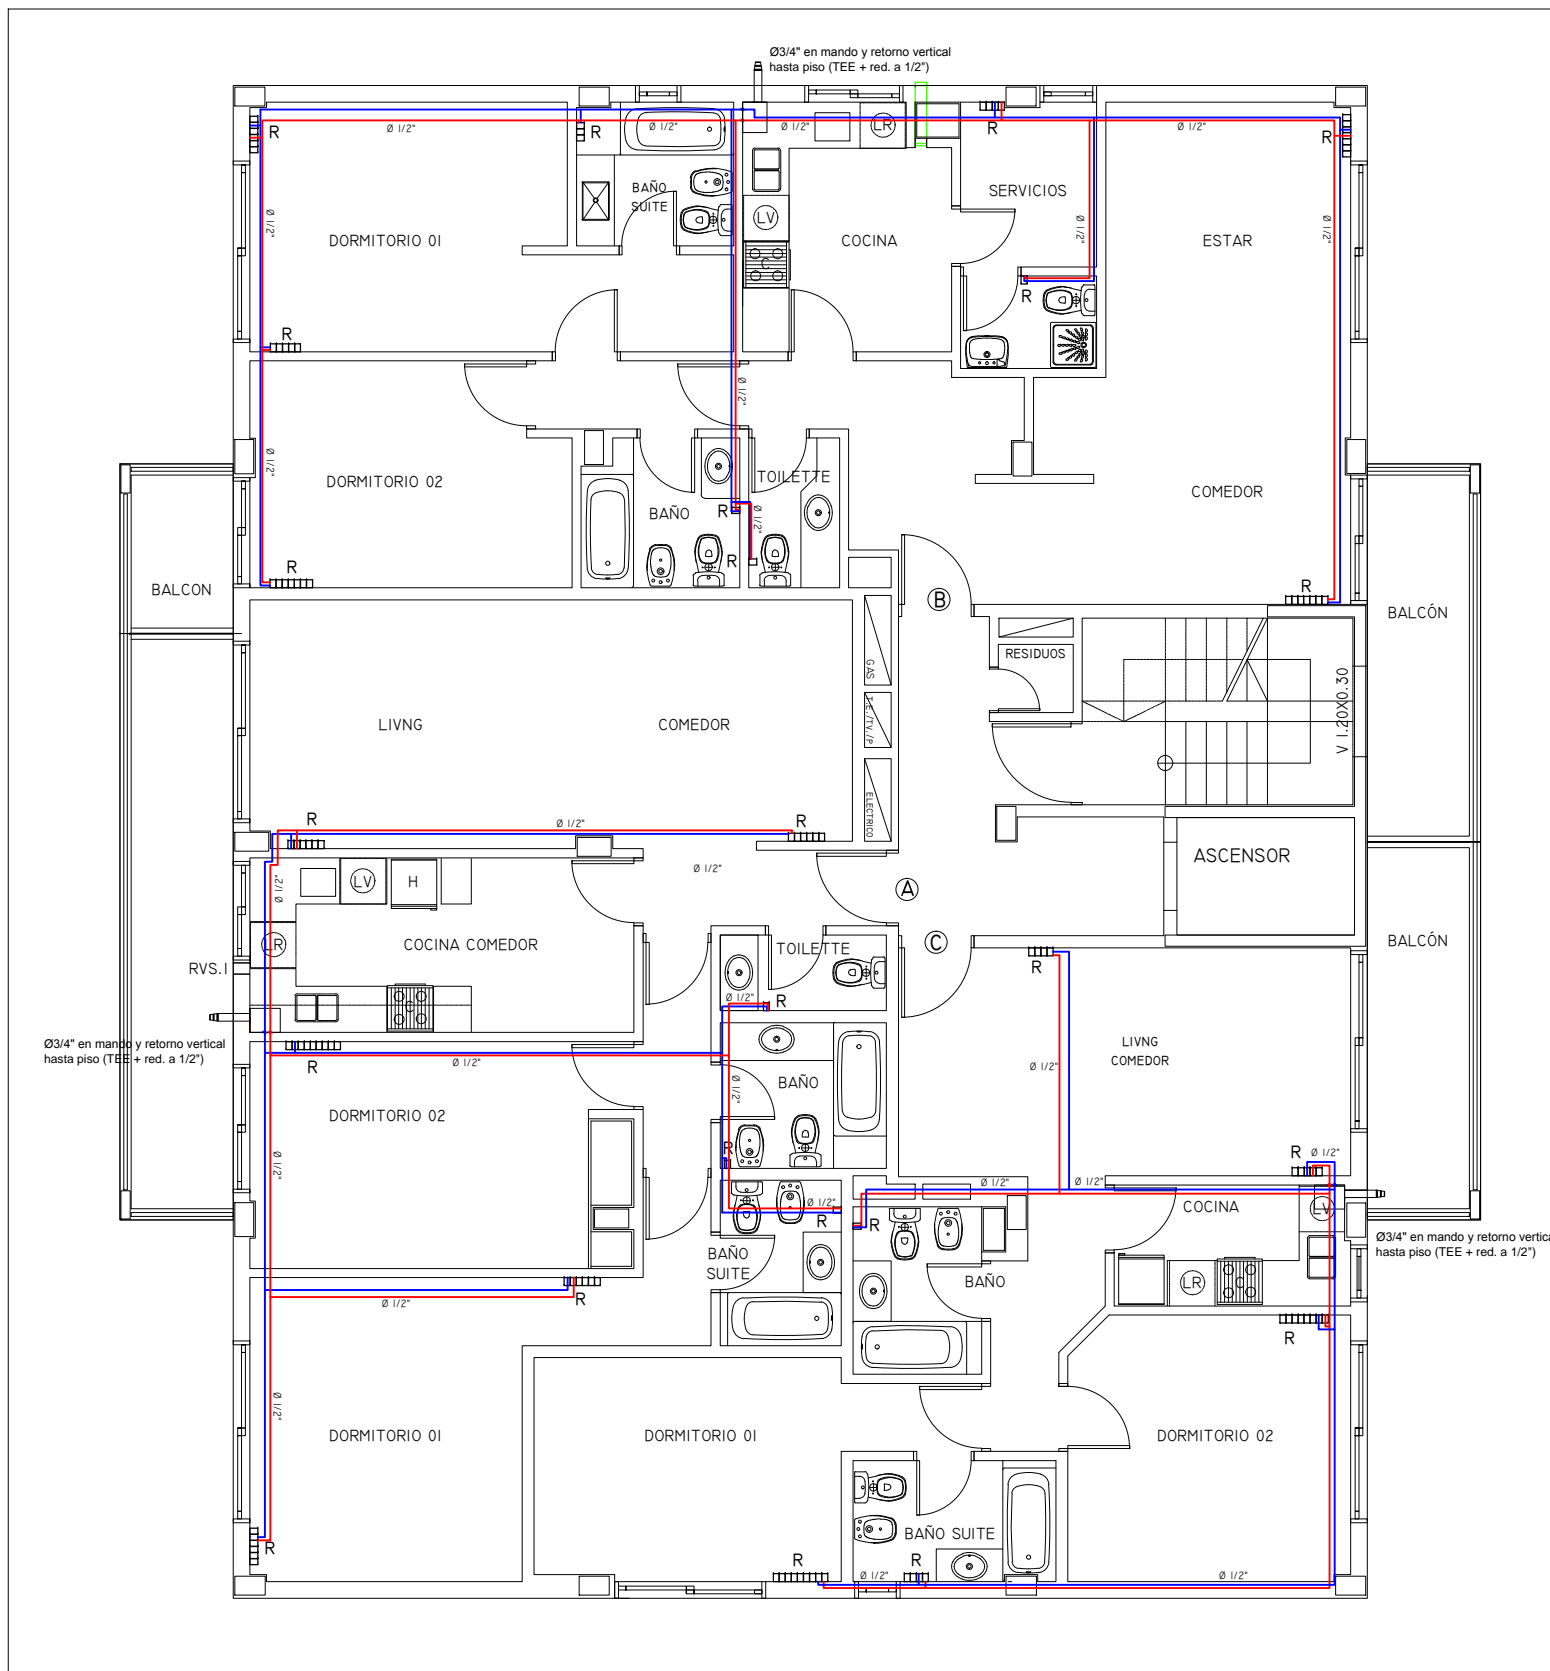

OBRA : CONDOMINIO FONTANAS DEL SUR - TORRE V	PLANO N°:
EMPRESA :	ICF - II - N°01
	ESCALA:
PLANO DE: INSTALACIONES CALEFACCIÓN - PLANTA BAJA	1 : 100

OBRA : CONDOMINIO FONTANAS DEL SUR - TORRE V	PLANO N°: ICF - II - N°02
EMPRESA :	ESCALA: 1 : 100
PLANO DE: INSTALACIONES CALEFACCIÓN - PLANTA 1, 2 Y 3	